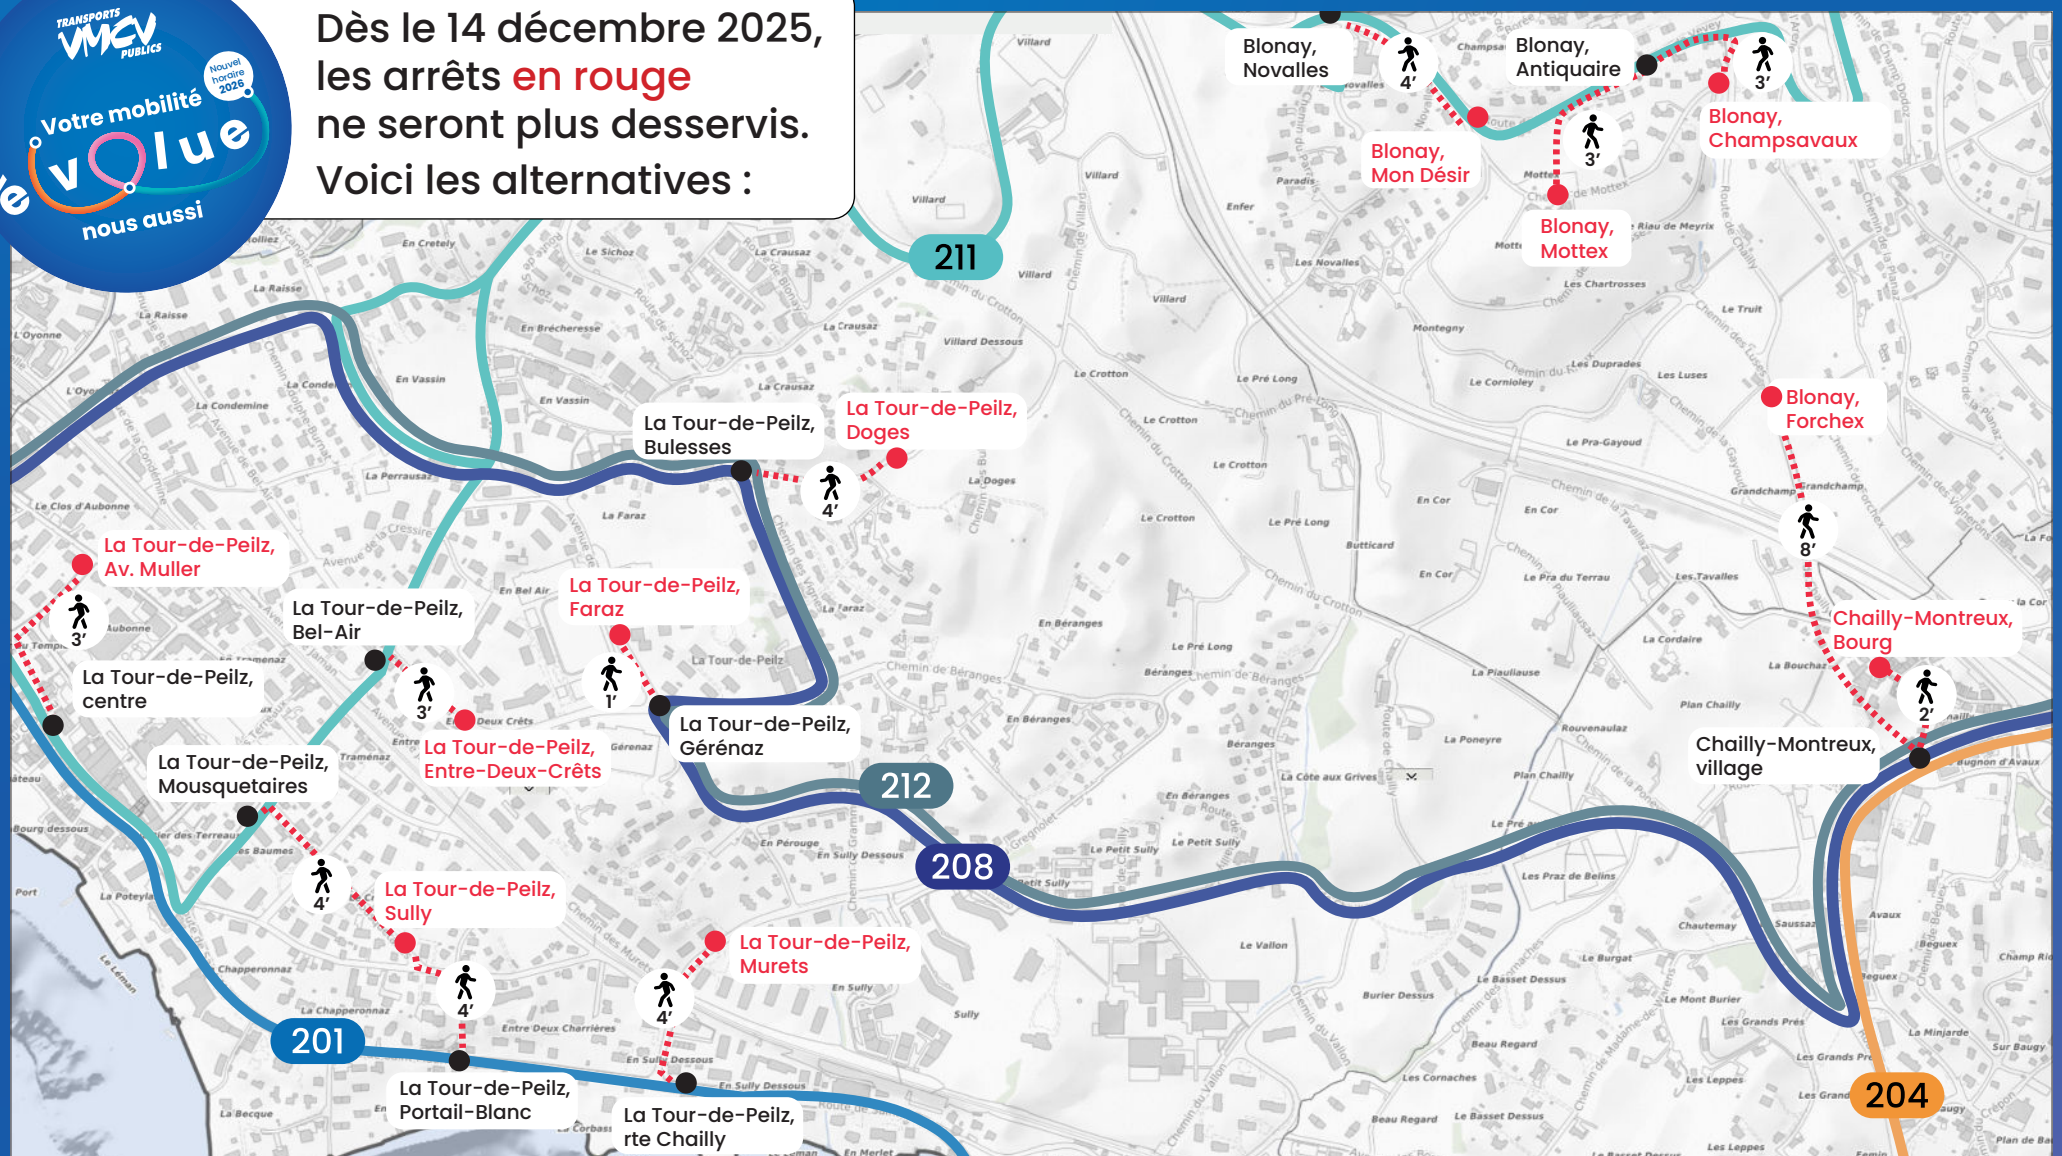

Dès le 14 décembre 2025, les arrêts **en rouge** ne seront plus desservis. Voici les alternatives :

Blonay, Forchex	→ Chailly-Montreux, village 204 208 212	La Tour-de-Peilz, Sully	→ La Tour-de-Peilz, Mousquetaires 211 La Tour-de-Peilz, Portail -Blanc 201	La Tour-de-Peilz, Faraz	→ La Tour-de-Peilz, Gérénaz 208 212
Blonay, Champsavaux	→ Blonay, Antiquaires 211	La Tour-de-Peilz, Murets	→ La Tour-de-Peilz, rte Chailly 201	La Tour-de-Peilz, Doges	→ La Tour-de-Peilz, Buleses 212
Blonay, Mottex	→ Blonay, Antiquaires 211	La Tour-de-Peilz, Av. Muller	→ La Tour-de-Peilz, centre 201 211	Chailly-Montreux, Bourg	→ Chailly-Montreux, village 204 208 212
Blonay, Mon Désir	→ Blonay, Novalles 211	La Tour-de-Peilz, Entre-Deux-Crêts	→ La Tour-de-Peilz, Bel-Air 211		