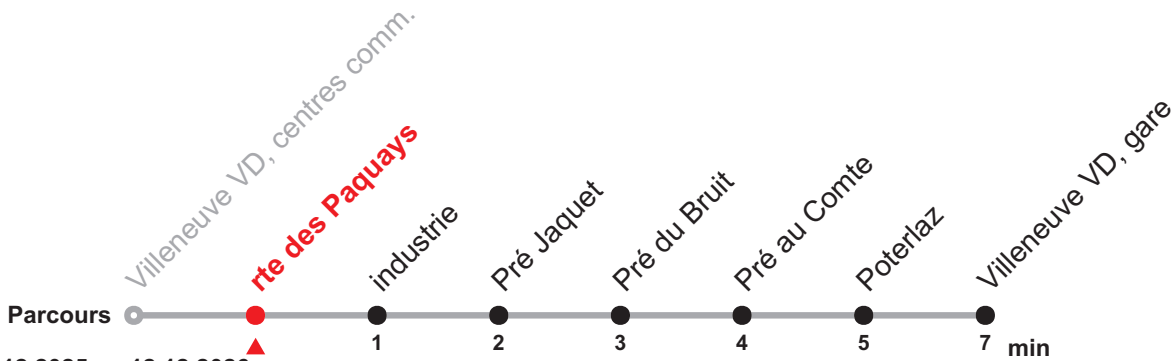

**Prochains  
départs  
en temps réel**  
Scanner le QR code

**210**

**Villeneuve VD, centres comm. – Villeneuve VD, gare**

Valable du 14.12.2025 au 12.12.2026

Heure	Lundi-Vendredi sauf 26.12.	Samedi et 26.12.	Heure
6	31	31	6
7	06 31	06 31	7
8	06 31	06 31	8
9	06 31	06 31	9
10	06 31	06 31	10
11	06 31	06 31	11
12	06 31	06 31	12
13	06 31	06 31	13
14	06 31	06 31	14
15	06 31	06 31	15
16	06 31	06 31	16
17	06 31	06 31	17
18	06 31	06 31	18
19	06 31	06	19
20	06		20