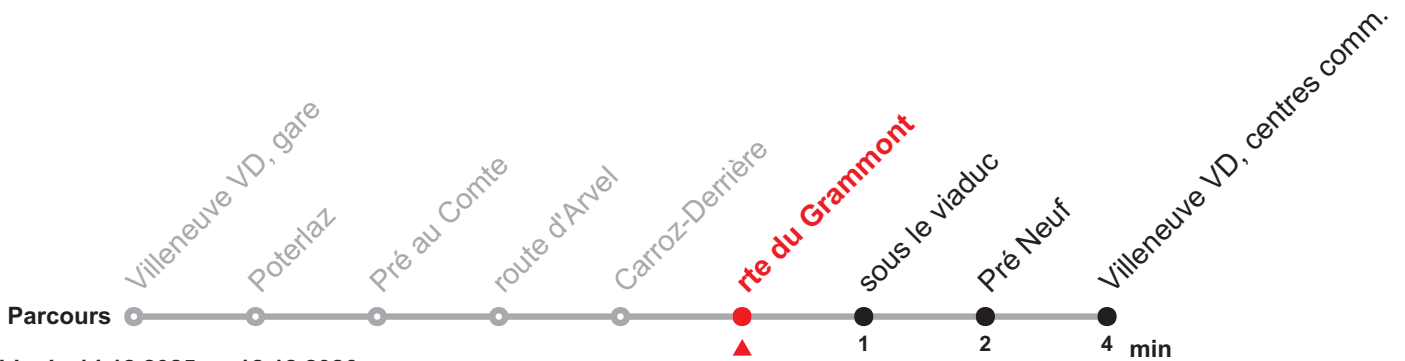

Tous les arrêts  
sont sur demande

Faire signe au personnel de conduite

Prochains  
départs  
en temps réel

Scanner le QR code

**210**

**Villeneuve VD, gare – Villeneuve VD, centres comm.**

Heure	Lundi-Vendredi sauf 26.12.	Samedi et 26.12.	Heure
6	22 52	22 52	6
7	22 52	22 52	7
8	22 52	22 52	8
9	22 52	22 52	9
10	22 52	22 52	10
11	22 52	22 52	11
12	22 52	22 52	12
13	22 52	22 52	13
14	22 52	22 52	14
15	22 52	22 52	15
16	22 52	22 52	16
17	22 52	22 52	17
18	22 52	22 52	18
19	22 52	22 52	19