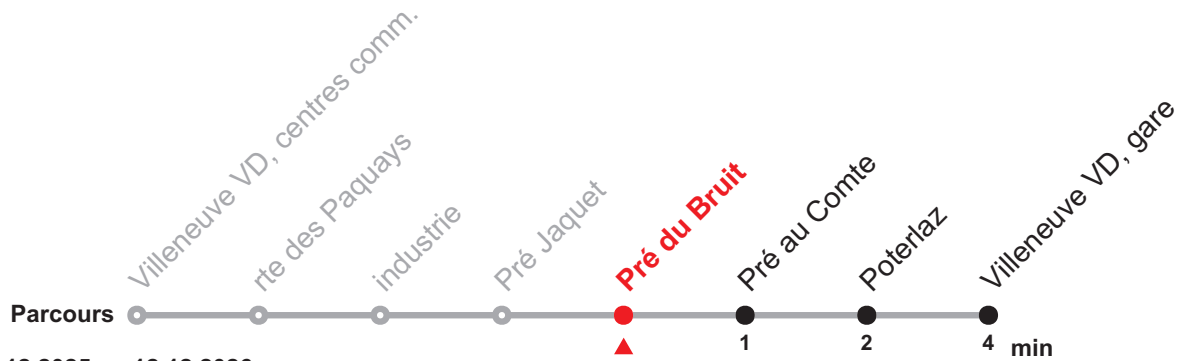

**Prochains  
départs  
en temps réel**  
Scanner le QR code

210

Villeneuve VD, centres comm. – Villeneuve VD, gare

Valable du 14.12.2025 au 12.12.2026

Heure	Lundi-Vendredi sauf 26.12.	Samedi et 26.12.	Heure
6	34	34	6
7	09 34	09 34	7
8	09 34	09 34	8
9	09 34	09 34	9
10	09 34	09 34	10
11	09 34	09 34	11
12	09 34	09 34	12
13	09 34	09 34	13
14	09 34	09 34	14
15	09 34	09 34	15
16	09 34	09 34	16
17	09 34	09 34	17
18	09 34	09 34	18
19	09 34	09	19
20	09		20