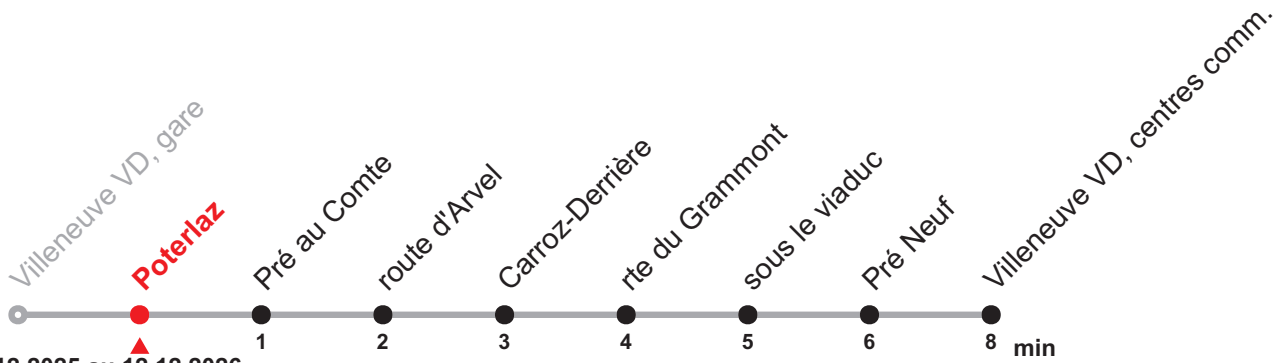

**210**

**Villeneuve VD, gare – Villeneuve VD, centres comm.**

Valable du 14.12.2025 au 12.12.2026

Heure	Lundi-Vendredi sauf 26.12.	Samedi et 26.12.	Heure
6	18 48	18 48	6
7	18 48	18 48	7
8	18 48	18 48	8
9	18 48	18 48	9
10	18 48	18 48	10
11	18 48	18 48	11
12	18 48	18 48	12
13	18 48	18 48	13
14	18 48	18 48	14
15	18 48	18 48	15
16	18 48	18 48	16
17	18 48	18 48	17
18	18 48	18 48	18
19	18 48		19