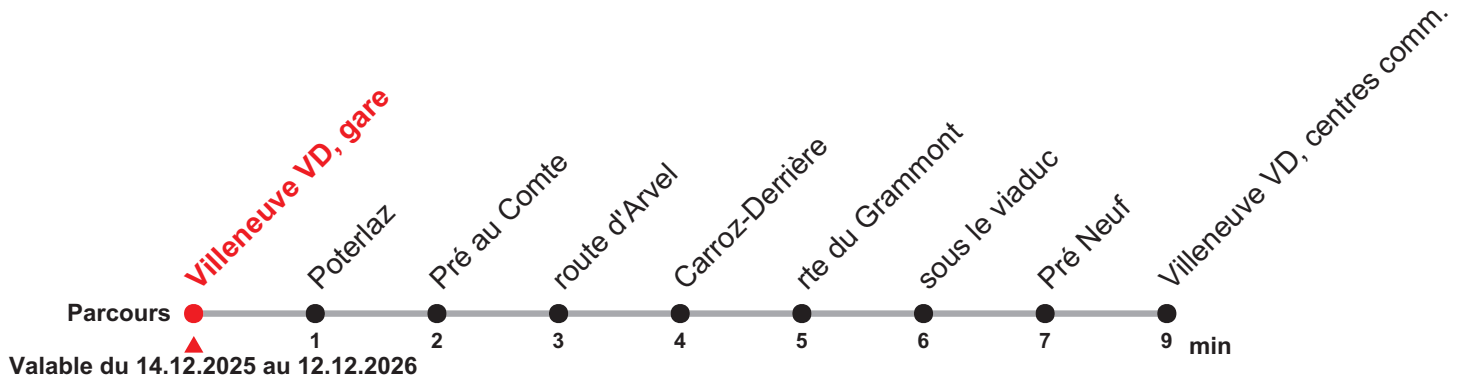

## Villeneuve VD, gare – Villeneuve VD, centres comm.

Heure	Lundi-Vendredi sauf 26.12.	Samedi et 26.12.	Heure
6	17 47	17 47	6
7	17 47	17 47	7
8	17 47	17 47	8
9	17 47	17 47	9
10	17 47	17 47	10
11	17 47	17 47	11
12	17 47	17 47	12
13	17 47	17 47	13
14	17 47	17 47	14
15	17 47	17 47	15
16	17 47	17 47	16
17	17 47	17 47	17
18	17 47	17 47	18
19	17 47	17 47	19