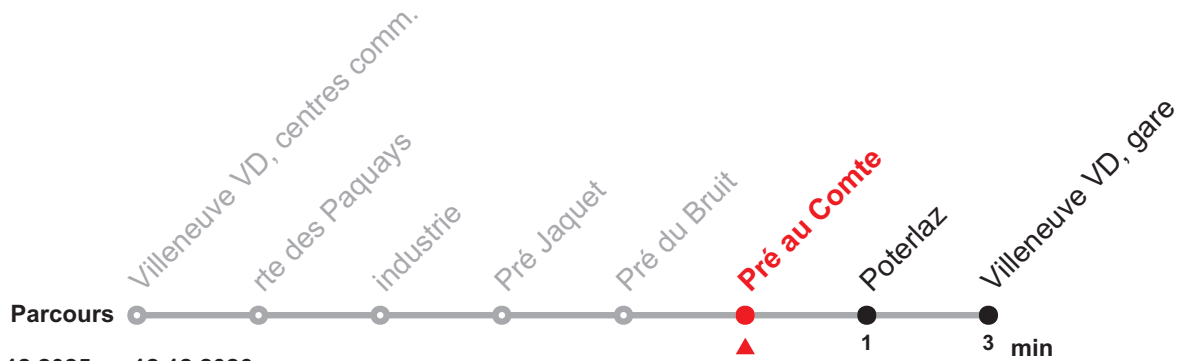

210

Villeneuve VD, centres comm. – Villeneuve VD, gare

Heure	Lundi-Vendredi sauf 26.12.	Samedi et 26.12.	Heure
6	35	35	6
7	10 35	10 35	7
8	10 35	10 35	8
9	10 35	10 35	9
10	10 35	10 35	10
11	10 35	10 35	11
12	10 35	10 35	12
13	10 35	10 35	13
14	10 35	10 35	14
15	10 35	10 35	15
16	10 35	10 35	16
17	10 35	10 35	17
18	10 35	10 35	18
19	10 35	10	19
20	10		20

Renseignements

Ne circule pas le dimanche*.

* Sont considérés comme des dimanches : 25.12., 01.01., 02.01., 03.04., 06.04., 14.05., 25.05., 01.08. et 21.09.

Tous les arrêts
sont sur demande

Faire signe au personnel de conduite

Prochains
départs
en temps réel
Scanner le QR code