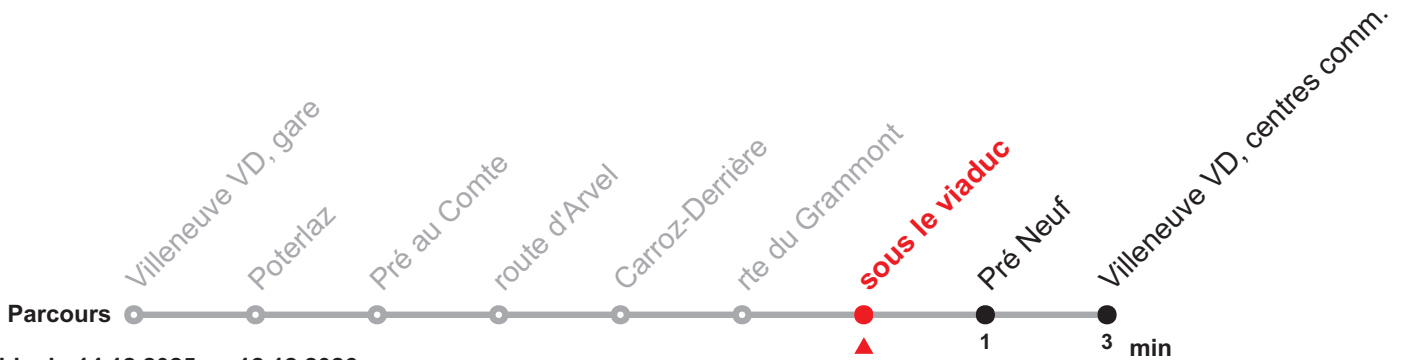

**Tous les arrêts  
sont sur demande**

Faire signe au personnel de conduite

**Prochains  
départs  
en temps réel**

Scanner le QR code

**210**

**Villeneuve VD, gare – Villeneuve VD, centres comm.**

Heure	Lundi-Vendredi sauf 26.12.	Samedi et 26.12.	Heure
6	23 53	23 53	6
7	23 53	23 53	7
8	23 53	23 53	8
9	23 53	23 53	9
10	23 53	23 53	10
11	23 53	23 53	11
12	23 53	23 53	12
13	23 53	23 53	13
14	23 53	23 53	14
15	23 53	23 53	15
16	23 53	23 53	16
17	23 53	23 53	17
18	23 53	23 53	18
19	23 53	23 53	19