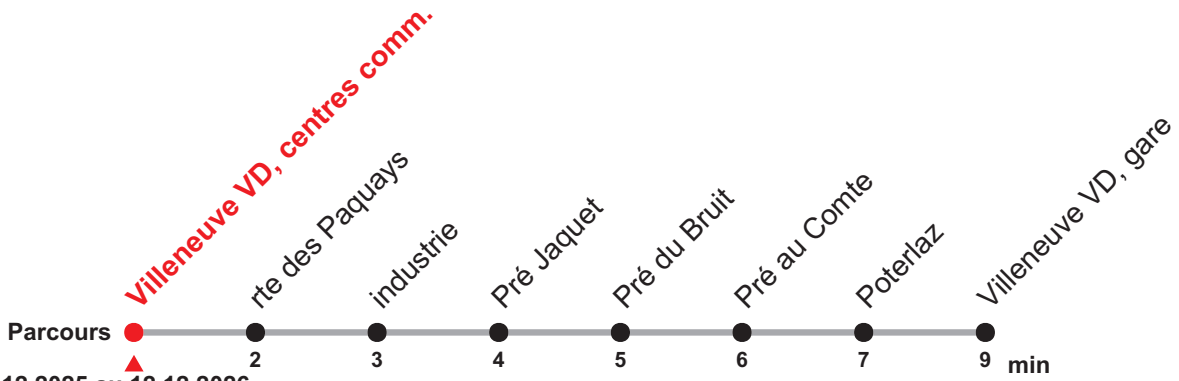

Tous les arrêts  
sont sur demande

Faire signe au personnel de conduite

Prochains  
départs  
en temps réel  
Scanner le QR code

**210**

**Villeneuve VD, centres comm. – Villeneuve VD, gare**

Valable du 14.12.2025 au 12.12.2026

Heure	Lundi-Vendredi sauf 26.12.	Samedi et 26.12.	Heure
6	29	29	6
7	04 29	04 29	7
8	04 29	04 29	8
9	04 29	04 29	9
10	04 29	04 29	10
11	04 29	04 29	11
12	04 29	04 29	12
13	04 29	04 29	13
14	04 29	04 29	14
15	04 29	04 29	15
16	04 29	04 29	16
17	04 29	04 29	17
18	04 29	04 29	18
19	04 29	04	19
20	04		20