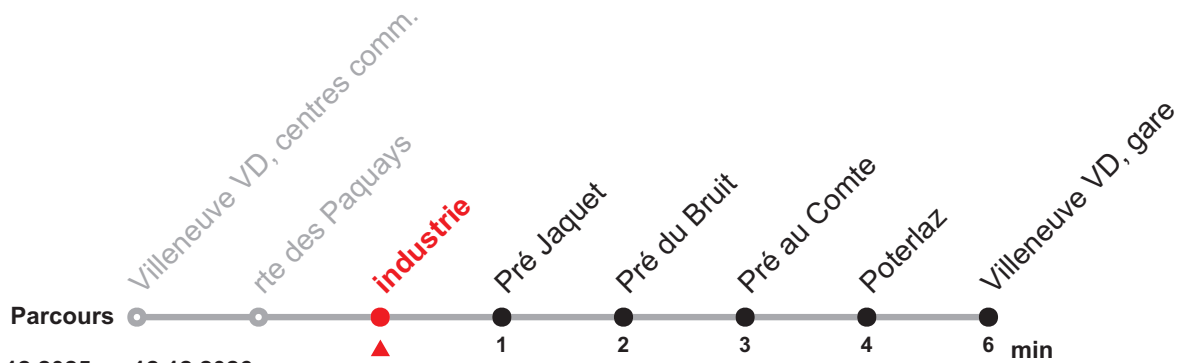

210

Villeneuve VD, centres comm. – Villeneuve VD, gare

Valable du 14.12.2025 au 12.12.2026

Heure	Lundi-Vendredi sauf 26.12.	Samedi et 26.12.	Heure
6	32	32	6
7	07 32	07 32	7
8	07 32	07 32	8
9	07 32	07 32	9
10	07 32	07 32	10
11	07 32	07 32	11
12	07 32	07 32	12
13	07 32	07 32	13
14	07 32	07 32	14
15	07 32	07 32	15
16	07 32	07 32	16
17	07 32	07 32	17
18	07 32	07 32	18
19	07 32	07	19
20	07		20

Renseignements

Ne circule pas le dimanche*.

* Sont considérés comme des dimanches : 25.12., 01.01., 02.01., 03.04., 06.04., 14.05., 25.05., 01.08. et 21.09.

Tous les arrêts
sont sur demande

Faire signe au personnel de conduite

Prochains
départs
en temps réel
Scanner le QR code