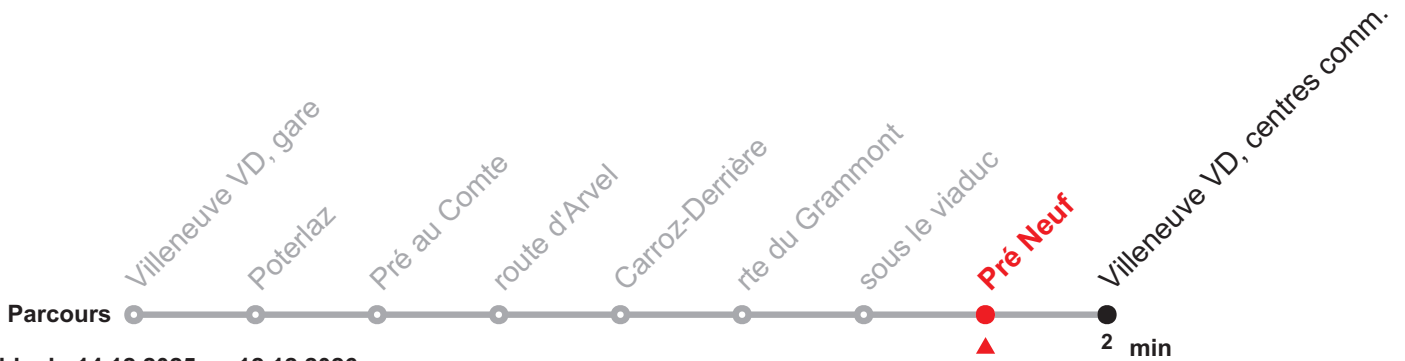

**Tous les arrêts  
sont sur demande**

Faire signe au personnel de conduite

**Prochains  
départs  
en temps réel**  
Scanner le QR code

210

Villeneuve VD, gare – Villeneuve VD, centres comm.

Heure	Lundi-Vendredi sauf 26.12.	Samedi et 26.12.	Heure
6	24 54	24 54	6
7	24 54	24 54	7
8	24 54	24 54	8
9	24 54	24 54	9
10	24 54	24 54	10
11	24 54	24 54	11
12	24 54	24 54	12
13	24 54	24 54	13
14	24 54	24 54	14
15	24 54	24 54	15
16	24 54	24 54	16
17	24 54	24 54	17
18	24 54	24 54	18
19	24 54	24 54	19