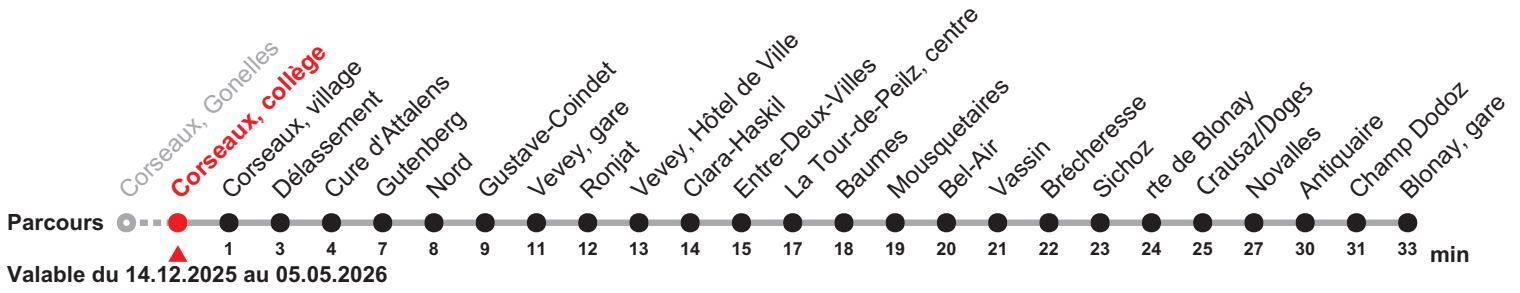

211

Corseaux, Gonelles – Vevey – Blonay, gare

Heure	Lundi-Vendredi sauf 26.12.	Samedi et 26.12.	Dimanche*	Heure
6	12 27 42 57	42	42	6
7	12 27 42 57	12 42	42	7
8	12 27 42	12 42	42	8
9	12 42	12 42	42	9
10	12 42	12 42	42	10
11	12 42	12 42	42	11
12	12 42	12 42	42	12
13	12 44	12 44	42	13
14	14 44	14 52	42	14
15	14 37	22 52	50	15
16	07 22 37 52	22 52	50	16
17	07 22 37 52	22 52	50	17
18	07 22 37 50	22 50	50	18
19	05 20 35	20 50	50	19
20	05 35	20 47	50	20
21	07 39	17		21
22	19	17		22
23	32	17 32		23

211

Corseaux, Gonelles – Vevey – Blonay, gare

Heure	Lundi-Vendredi sauf 26.12.	Samedi et 26.12.	Dimanche*	Heure
6	13 28 43 58	43	43	6
7	13 28 43 58	13 43	43	7
8	13 28 43	13 43	43	8
9	13 43	13 43	43	9
10	13 43	13 43	43	10
11	13 43	13 43	43	11
12	13 43	13 43	43	12
13	13 45	13 45	43	13
14	15 45	15 53	43	14
15	15 38	23 53	51	15
16	08 23 38 53	23 53	51	16
17	08 23 38 53	23 53	51	17
18	08 23 38 51	23 51	51	18
19	06 21 36	21 51	51	19
20	06 36	21 48	51	20
21	08 40	18		21
22	20	18		22
23	33	18 33		23