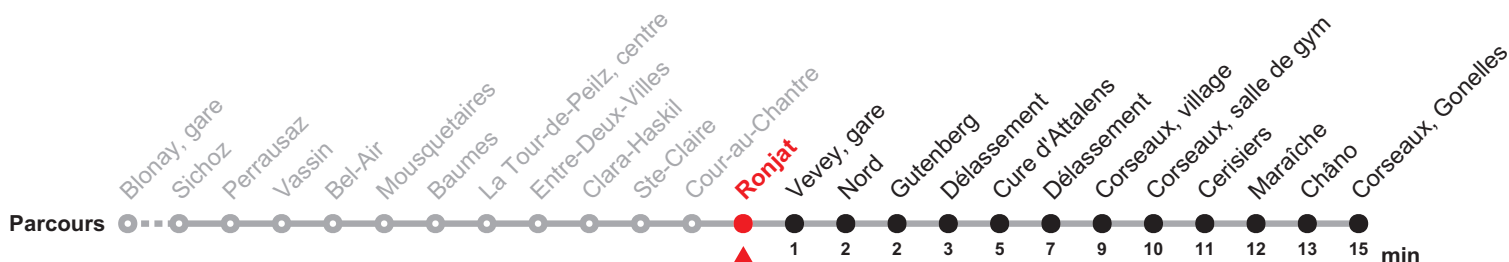

**Tous les arrêts
sont sur demande**

Faire signe au personnel de conduite

**Prochains
départs
en temps réel**
Scanner le QR code

211

Blonay, gare – Vevey – Corseaux, Gonelles

Valable du 14.12.2025 au 05.05.2026