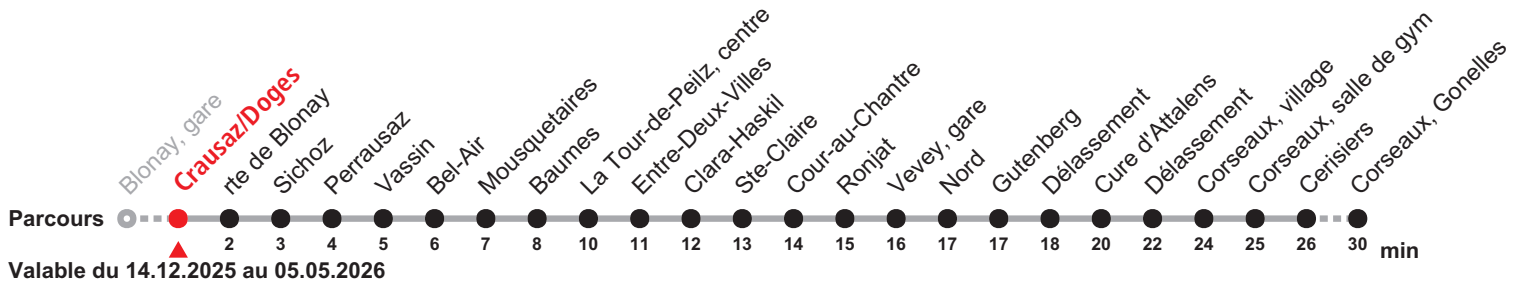

**Tous les arrêts
sont sur demande**

Faire signe au personnel de conduite

**Prochains
départs
en temps réel**
Scanner le QR code

211

Blonay, gare – Vevey – Corseaux, Gonelles

Heure	Lundi-Vendredi sauf 26.12.	Samedi et 26.12.	Dimanche*	Heure
5	54			5
6	09 24 39 54	09 39	09	6
7	09 24 39 54	09 39	09	7
8	09 24a 35	09 35	09	8
9	09 39	09 39	09	9
10	09 39	09 39	09	10
11	09 39	09 39	09	11
12	09 39	09 39	09	12
13	09 39	09 39	09	13
14	09 39	17 47	09	14
15	02 32	17 47	17	15
16	02 17 32 47	17 47	17	16
17	02 17 32 47	17 47	17	17
18	02 17 32 47	17 47	17	18
19	02 32	17 47	17	19
20	02 37	17 47	17	20
21	09 49	47		21
22		47		22
23	02	02		23

Renseignements

a : Circule seulement jusqu'à Vevey, gare.

Après Corseaux, Gonelles, toutes les courses circulent en direction de Blonay, gare.

* Sont considérés comme des dimanches : 25.12., 01.01., 02.01., 03.04., 06.04., 14.05., 25.05., 01.08. et 21.09.