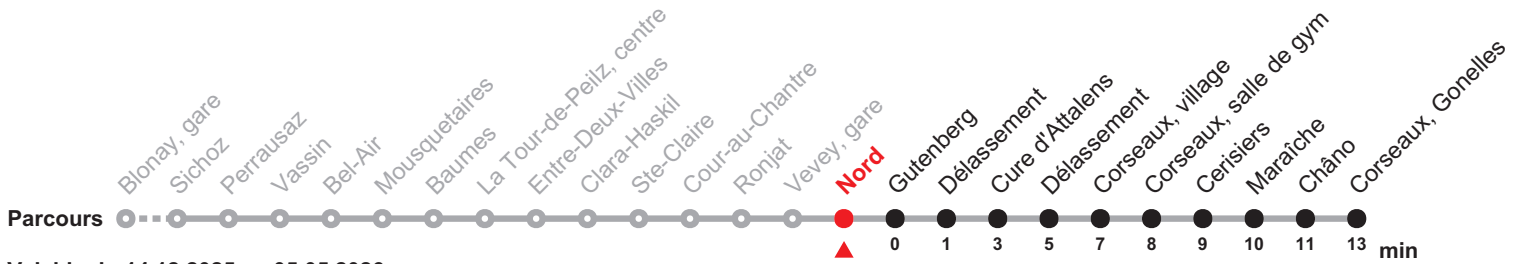

Prochains
départs
en temps réel
Scanner le QR code

211

Blonay, gare – Vevey – Corseaux, Gonelles

Valable du 14.12.2025 au 05.05.2026

Heure	Lundi-Vendredi sauf 26.12.	Samedi et 26.12.	Dimanche*	Heure
5	56			5
6	11 26 41 56	26 56	26	6
7	11 26 41 56	26 56	26	7
8	11 26 56	26 56	26	8
9	26 56	26 56	26	9
10	26 56	26 56	26	10
11	26 56	26 56	26	11
12	26 56	26 56	26	12
13	28 58	28 58	26	13
14	28 58	36	26	14
15	21 51	06 36	34	15
16	06 21 36 51	06 36	34	16
17	06 21 36 51	06 36	34	17
18	06 21 34 49	06 34	34	18
19	04 19 49	04 34	34	19
20	19 52	04 32	34	20
21	24	02		21
22	04	02		22
23	17	02 17		23