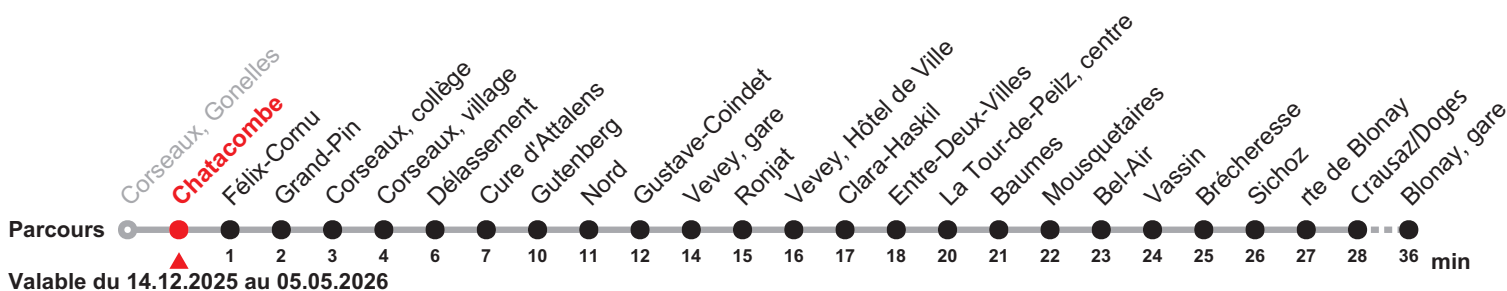

211

Corseaux, Gonelles – Vevey – Blonay, gare

Heure	Lundi-Vendredi sauf 26.12.	Samedi et 26.12.	Dimanche*	Heure
6	09 24 39 54	39	39	6
7	09 24 39 54	09 39	39	7
8	09 24 39	09 39	39	8
9	09 39	09 39	39	9
10	09 39	09 39	39	10
11	09 39	09 39	39	11
12	09 39	09 39	39	12
13	09 41	09 41	39	13
14	11 41	11 49	39	14
15	11 34	19 49	47	15
16	04 19 34 49	19 49	47	16
17	04 19 34 49	19 49	47	17
18	04 19 34 47	19 47	47	18
19	02 17 32	17 47	47	19
20	02 32	17 44	47	20
21	04 36	14		21
22	16	14		22
23	29	14 29		23

211

Corseaux, Gonelles – Vevey – Blonay, gare

Heure	Lundi-Vendredi sauf 26.12.	Samedi et 26.12.	Dimanche*	Heure
6	10 25 40 55	40	40	6
7	10 25 40 55	10 40	40	7
8	10 25 40	10 40	40	8
9	10 40	10 40	40	9
10	10 40	10 40	40	10
11	10 40	10 40	40	11
12	10 40	10 40	40	12
13	10 42	10 42	40	13
14	12 42	12 50	40	14
15	12 35	20 50	48	15
16	05 20 35 50	20 50	48	16
17	05 20 35 50	20 50	48	17
18	05 20 35 48	20 48	48	18
19	03 18 33	18 48	48	19
20	03 33	18 45	48	20
21	05 37	15		21
22	17	15		22
23	30	15 30		23