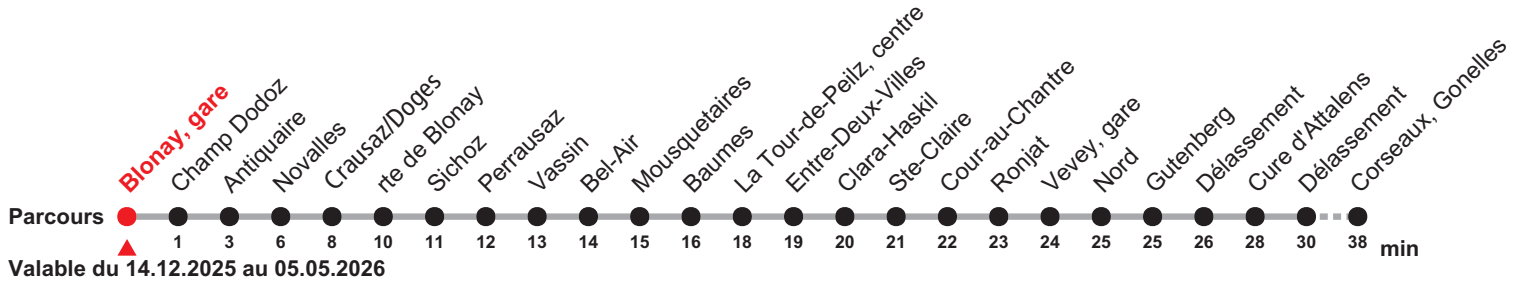

211

Corseaux, Gonelles – Vevey – Blonay, gare

Heure	Lundi-Vendredi sauf 26.12.	Samedi et 26.12.	Dimanche*	Heure
5	46			5
6	01 16 31 46	01 31	01	6
7	01 16 31 46	01 31	01	7
8	01 16a 27	01 27	01	8
9	01 31	01 31	01	9
10	01 31	01 31	01	10
11	01 31	01 31	01	11
12	01 31	01 31	01	12
13	01 31	01 31	01	13
14	01 31 54	09 39	01	14
15	24 54	09 39	09	15
16	09 24 39 54	09 39	09	16
17	09 24 39 54	09 39	09	17
18	09 24 39 54	09 39	09	18
19	24 54	09 39	09	19
20	30	10 40	09	20
21	02 42	40		21
22	55	40 55		22