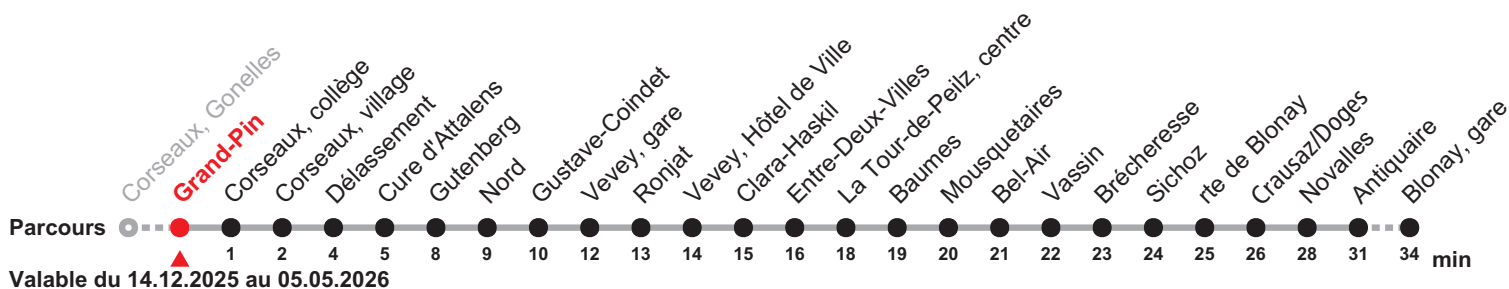

Scanner le QR code

211

Corseaux, Gonelles – Vevey – Blonay, gare

Heure	Lundi-Vendredi sauf 26.12.	Samedi et 26.12.	Dimanche*	Heure
6	11 26 41 56	41	41	6
7	11 26 41 56	11 41	41	7
8	11 26 41	11 41	41	8
9	11 41	11 41	41	9
10	11 41	11 41	41	10
11	11 41	11 41	41	11
12	11 41	11 41	41	12
13	11 43	11 43	41	13
14	13 43	13 51	41	14
15	13 36	21 51	49	15
16	06 21 36 51	21 51	49	16
17	06 21 36 51	21 51	49	17
18	06 21 36 49	21 49	49	18
19	04 19 34	19 49	49	19
20	04 34	19 46	49	20
21	06 38	16		21
22	18	16		22
23	31	16 31		23

211

Corseaux, Gonelles – Vevey – Blonay, gare

Heure	Lundi-Vendredi sauf 26.12.	Samedi et 26.12.	Dimanche*	Heure
6	12 27 42 57	42	42	6
7	12 27 42 57	12 42	42	7
8	12 27 42	12 42	42	8
9	12 42	12 42	42	9
10	12 42	12 42	42	10
11	12 42	12 42	42	11
12	12 42	12 42	42	12
13	12 44	12 44	42	13
14	14 44	14 52	42	14
15	14 37	22 52	50	15
16	07 22 37 52	22 52	50	16
17	07 22 37 52	22 52	50	17
18	07 22 37 50	22 50	50	18
19	05 20 35	20 50	50	19
20	05 35	20 47	50	20
21	07 39	17		21
22	19	17		22
23	32	17 32		23