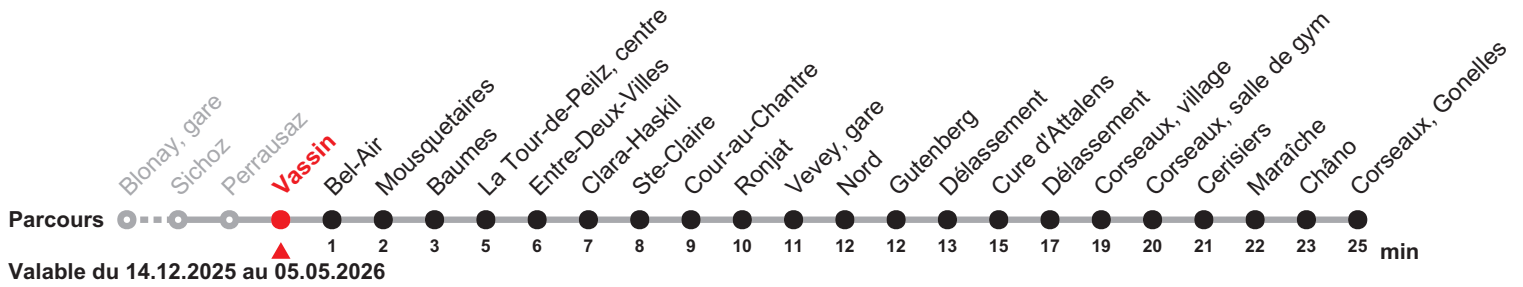

Tous les arrêts
sont sur demande

Faire signe au personnel de conduite

Prochains
départs
en temps réel
Scanner le QR code

211

Blonay, gare – Vevey – Corseaux, Gonelles

Heure	Lundi-Vendredi sauf 26.12.	Samedi et 26.12.	Dimanche*	Heure
5	59			5
6	14 29 44 59	14 44	14	6
7	14 29 44 59	14 44	14	7
8	14 29 ^a 40	14 40	14	8
9	14 44	14 44	14	9
10	14 44	14 44	14	10
11	14 44	14 44	14	11
12	14 44	14 44	14	12
13	14 44	14 44	14	13
14	14 44	22 52	14	14
15	07 37	22 52	22	15
16	07 22 37 52	22 52	22	16
17	07 22 37 52	22 52	22	17
18	07 22 37 52	22 52	22	18
19	07 37	22 52	22	19
20	07 41	21 51	22	20
21	13 53	51		21
22		51		22
23	06	06		23