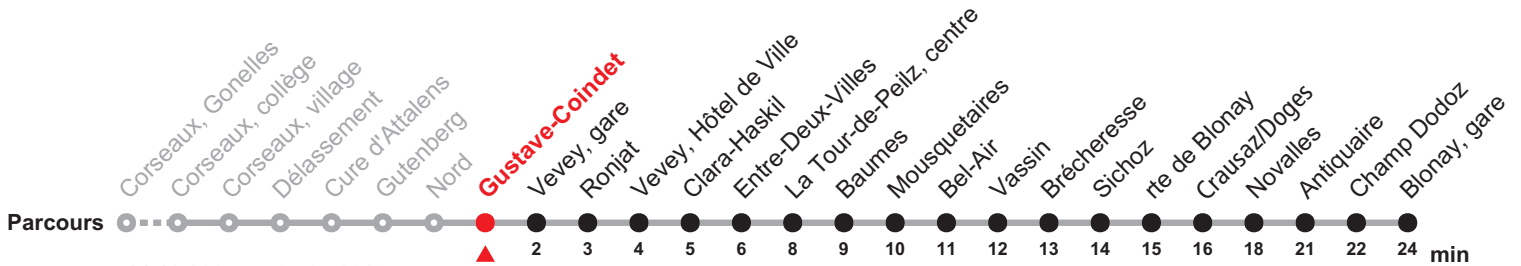

211

Corseaux, Gonelles – Vevey – Blonay, gare

Heure	Lundi-Vendredi sauf 26.12.	Samedi et 26.12.	Dimanche*	Heure
6	22 37 52	52	52	6
7	07 22 37 52	22 52	52	7
8	07 22 37 52	22 52	52	8
9	22 52	22 52	52	9
10	22 52	22 52	52	10
11	22 52	22 52	52	11
12	22 52	22 52	52	12
13	22 54	22 54	52	13
14	24 54	24	52	14
15	24 47	02 32		15
16	17 32 47	02 32	00	16
17	02 17 32 47	02 32	00	17
18	02 17 32 47	02 32	00	18
19	00 15 30 45	00 30	00	19
20	14 44	00 29 56	00	20
21	16 48	26	00	21
22	28	26		22
23	41	26 41		23