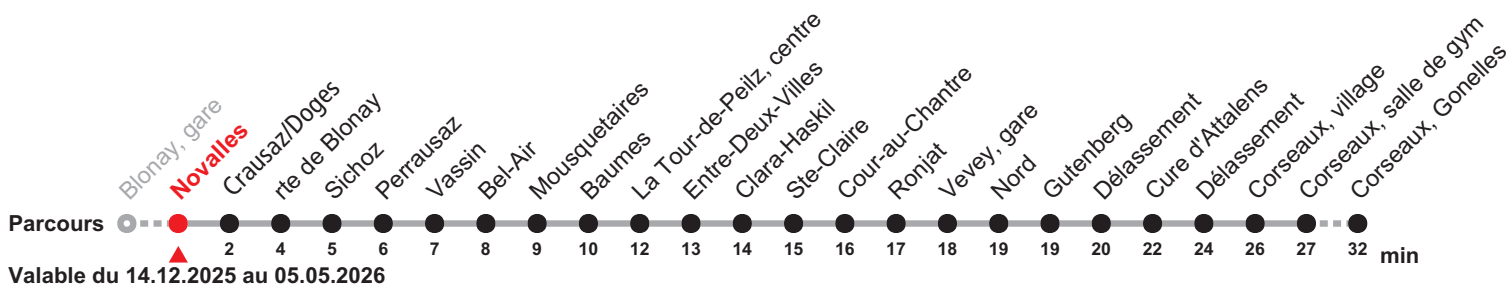

**Tous les arrêts
sont sur demande**

Faire signe au personnel de conduite

**Prochains
départs
en temps réel**
Scanner le QR code

211

Blonay, gare – Vevey – Corseaux, Gonelles

Heure	Lundi-Vendredi sauf 26.12.	Samedi et 26.12.	Dimanche*	Heure
5	52			5
6	07 22 37 52	07 37	07	6
7	07 22 37 52	07 37	07	7
8	07 22a 33	07 33	07	8
9	07 37	07 37	07	9
10	07 37	07 37	07	10
11	07 37	07 37	07	11
12	07 37	07 37	07	12
13	07 37	07 37	07	13
14	07 37	15 45	07	14
15	00 30	15 45	15	15
16	00 15 30 45	15 45	15	16
17	00 15 30 45	15 45	15	17
18	00 15 30 45	15 45	15	18
19	00 30	15 45	15	19
20	00 35	15 45	15	20
21	07 47	45		21
22		45		22
23	00	00		23