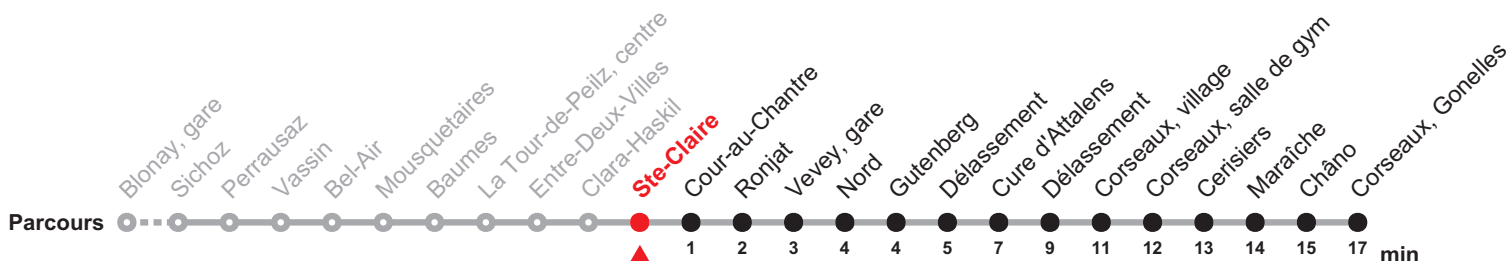

Tous les arrêts
sont sur demande

Faire signe au personnel de conduite

Prochains
départs
en temps réel
Scanner le QR code

211

Blonay, gare – Vevey – Corseaux, Gonelles

Heure	Lundi-Vendredi sauf 26.12.	Samedi et 26.12.	Dimanche*	Heure
6	07 22 37 52	22 52	22	6
7	07 22 37 52	22 52	22	7
8	07 22 37a 48	22 48	22	8
9	22 52	22 52	22	9
10	22 52	22 52	22	10
11	22 52	22 52	22	11
12	22 52	22 52	22	12
13	23 53	23 53	22	13
14	23 53	31	22	14
15	16 46	01 31	30	15
16	16 31 46	01 31	30	16
17	01 16 31 46	01 31	30	17
18	01 16 30 45	01 30	30	18
19	00 15 45	00 30	30	19
20	15 48	00 28 58	30	20
21	20	58		21
22	00	58		22
23	13	13		23