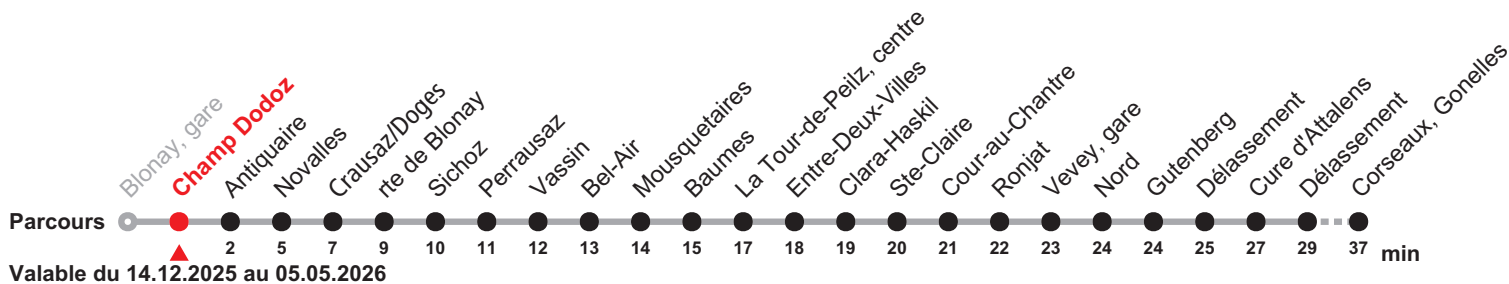

Tous les arrêts
sont sur demande
Faire signe au personnel de conduite

Prochains
départs
en temps réel
Scanner le QR code

211

Corseaux, Gonelles – Vevey – Blonay, gare

Heure	Lundi-Vendredi sauf 26.12.	Samedi et 26.12.	Dimanche*	Heure
5	47			5
6	02 17 32 47	02 32	02	6
7	02 17 32 47	02 32	02	7
8	02 17a 28	02 28	02	8
9	02 32	02 32	02	9
10	02 32	02 32	02	10
11	02 32	02 32	02	11
12	02 32	02 32	02	12
13	02 32	02 32	02	13
14	02 32 55	10 40	02	14
15	25 55	10 40	10	15
16	10 25 40 55	10 40	10	16
17	10 25 40 55	10 40	10	17
18	10 25 40 55	10 40	10	18
19	25 55	10 40	10	19
20	31	11 41	10	20
21	03 43	41		21
22	56	41 56		22