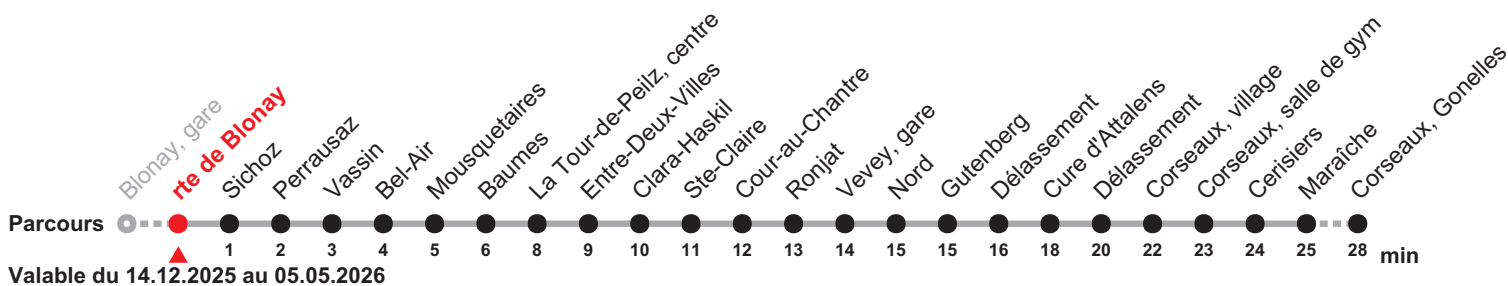

Tous les arrêts
sont sur demande

Faire signe au personnel de conduite

Prochains
départs
en temps réel
Scanner le QR code

211

Blonay, gare – Vevey – Corseaux, Gonelles

Heure	Lundi-Vendredi sauf 26.12.	Samedi et 26.12.	Dimanche*	Heure
5	56			5
6	11 26 41 56	11 41	11	6
7	11 26 41 56	11 41	11	7
8	11 26a 37	11 37	11	8
9	11 41	11 41	11	9
10	11 41	11 41	11	10
11	11 41	11 41	11	11
12	11 41	11 41	11	12
13	11 41	11 41	11	13
14	11 41	19 49	11	14
15	04 34	19 49	19	15
16	04 19 34 49	19 49	19	16
17	04 19 34 49	19 49	19	17
18	04 19 34 49	19 49	19	18
19	04 34	19 49	19	19
20	04 38	18 48	19	20
21	10 50	48		21
22		48		22
23	03	03		23