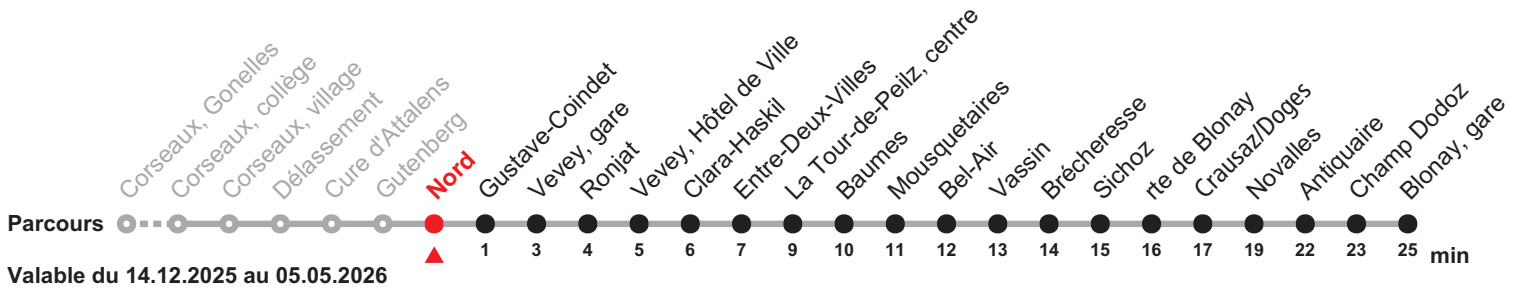

211

Corseaux, Gonelles – Vevey – Blonay, gare

Heure	Lundi-Vendredi sauf 26.12.	Samedi et 26.12.	Dimanche*	Heure
6	21 36 51	51	51	6
7	06 21 36 51	21 51	51	7
8	06 21 36 51	21 51	51	8
9	21 51	21 51	51	9
10	21 51	21 51	51	10
11	21 51	21 51	51	11
12	21 51	21 51	51	12
13	21 53	21 53	51	13
14	23 53	23	51	14
15	23 46	01 31	59	15
16	16 31 46	01 31	59	16
17	01 16 31 46	01 31	59	17
18	01 16 31 46 59	01 31 59	59	18
19	14 29 44	29 59	59	19
20	13 43	28 55	59	20
21	15 47	25		21
22	27	25		22
23	40	25 40		23