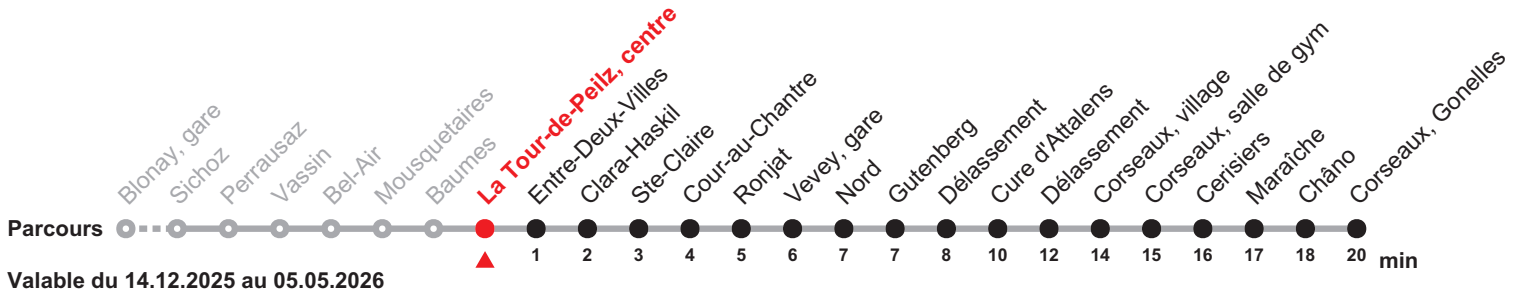

Tous les arrêts
sont sur demande

Faire signe au personnel de conduite

Prochains
départs
en temps réel
Scanner le QR code

211

Blonay, gare – Vevey – Corseaux, Gonelles

Heure	Lundi-Vendredi sauf 26.12.	Samedi et 26.12.	Dimanche*	Heure
6	04 19 34 49	19 49	19	6
7	04 19 34 49	19 49	19	7
8	04 19 34a 45	19 45	19	8
9	19 49	19 49	19	9
10	19 49	19 49	19	10
11	19 49	19 49	19	11
12	19 49	19 49	19	12
13	20 50	20 50	19	13
14	20 50	28 58	19	14
15	13 43	28 58	27	15
16	13 28 43 58	28 58	27	16
17	13 28 43 58	28 58	27	17
18	13 27 42 57	27 57	27	18
19	12 42	27 57	27	19
20	12 45	25 55	27	20
21	17 57	55		21
22		55		22
23	10	10		23