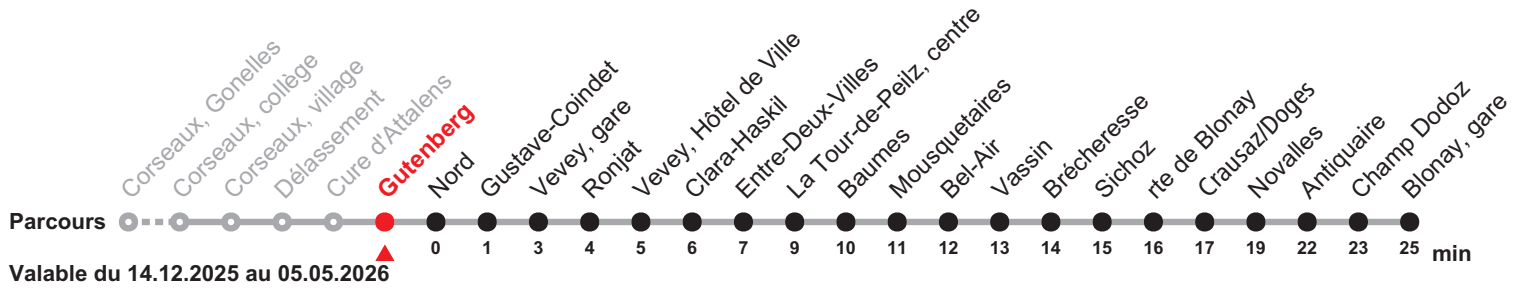

211

Corseaux, Gonelles – Vevey – Blonay, gare

Heure	Lundi-Vendredi sauf 26.12.	Samedi et 26.12.	Dimanche*	Heure
6	20 35 50	50	50	6
7	05 20 35 50	20 50	50	7
8	05 20 35 50	20 50	50	8
9	20 50	20 50	50	9
10	20 50	20 50	50	10
11	20 50	20 50	50	11
12	20 50	20 50	50	12
13	20 52	20 52	50	13
14	22 52	22	50	14
15	22 45	00 30	58	15
16	15 30 45	00 30	58	16
17	00 15 30 45	00 30	58	17
18	00 15 30 45 58	00 30 58	58	18
19	13 28 43	28 58	58	19
20	12 42	27 54	58	20
21	14 46	24		21
22	26	24		22
23	39	24 39		23