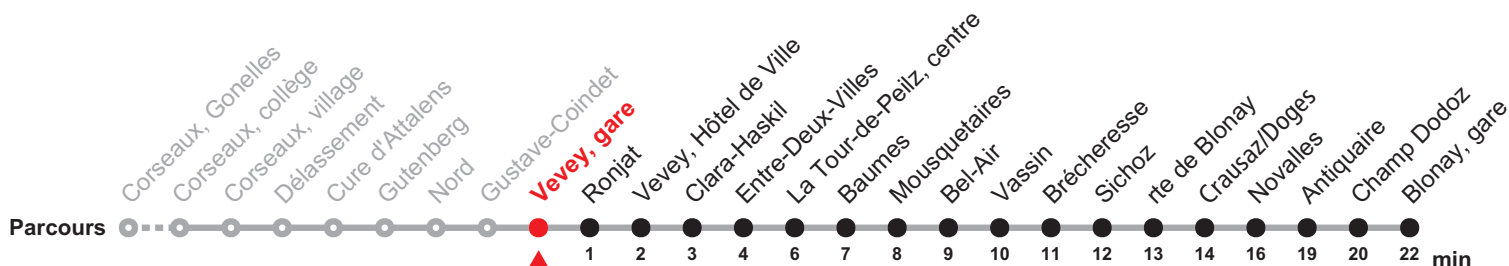

211

Corseaux, Gonelles – Vevey – Blonay, gare

Valable du 14.12.2025 au 05.05.2026

Heure	Lundi-Vendredi sauf 26.12.	Samedi et 26.12.	Dimanche*	Heure
5	54			5
6	24 39 54	54	54	6
7	09 24 39 54	24 54	54	7
8	09 24 39 54	24 54	54	8
9	24 54	24 54	54	9
10	24 54	24 54	54	10
11	24 54	24 54	54	11
12	24 54	24 54	54	12
13	24 56	24 56	54	13
14	26 56	26	54	14
15	26 49	04 34		15
16	04 19 34 49	04 34	02	16
17	04 19 34 49	04 34	02	17
18	04 19 34 49	04 34	02	18
19	02 17 32 47	02 32	02	19
20	15 45	02 30 57	02	20
21	17 49	27	02	21
22	29	27		22
23	42	27 42		23