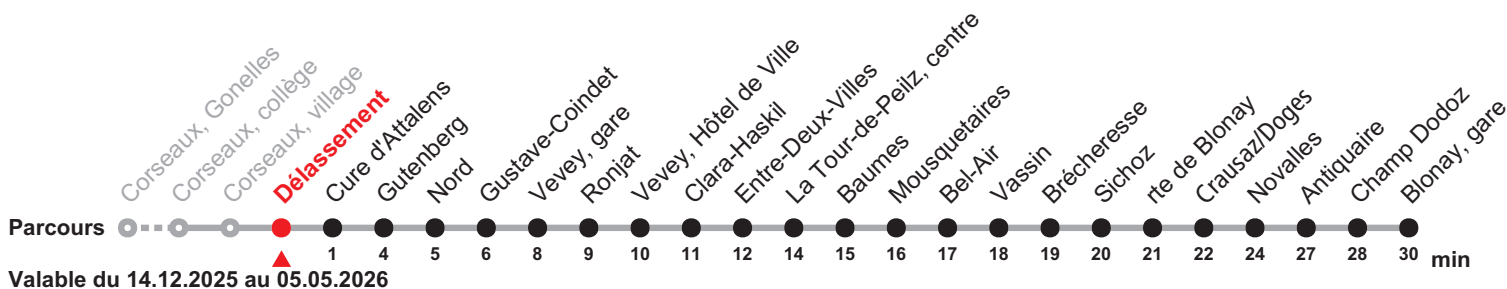

211

Corseaux, Gonelles – Vevey – Blonay, gare

Heure	Lundi-Vendredi sauf 26.12.	Samedi et 26.12.	Dimanche*	Heure
6	16 31 46	46	46	6
7	01 16 31 46	16 46	46	7
8	01 16 31 46	16 46	46	8
9	16 46	16 46	46	9
10	16 46	16 46	46	10
11	16 46	16 46	46	11
12	16 46	16 46	46	12
13	16 48	16 48	46	13
14	18 48	18 56	46	14
15	18 41	26 56	54	15
16	11 26 41 56	26 56	54	16
17	11 26 41 56	26 56	54	17
18	11 26 41 54	26 54	54	18
19	09 24 39	24 54	54	19
20	08 38	23 50	54	20
21	10 42	20		21
22	22	20		22
23	35	20 35		23