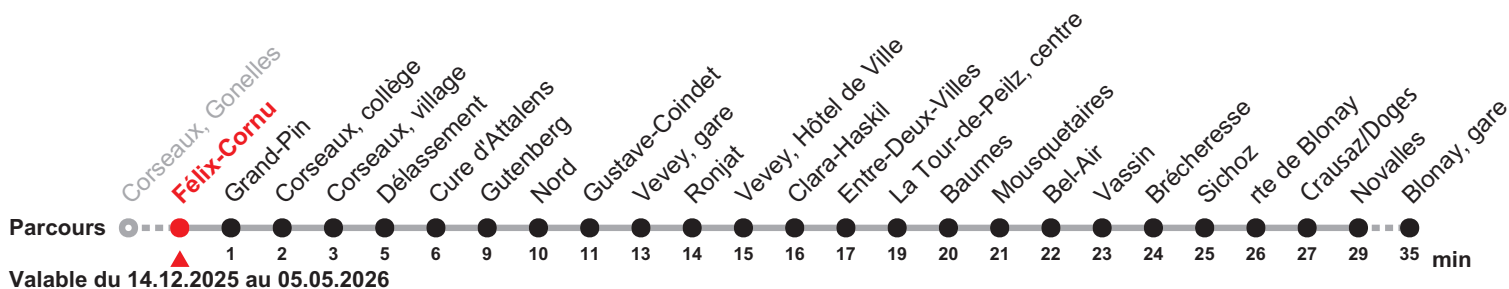

211

Corseaux, Gonelles – Vevey – Blonay, gare

Heure	Lundi-Vendredi sauf 26.12.	Samedi et 26.12.	Dimanche*	Heure
6	10 25 40 55	40	40	6
7	10 25 40 55	10 40	40	7
8	10 25 40	10 40	40	8
9	10 40	10 40	40	9
10	10 40	10 40	40	10
11	10 40	10 40	40	11
12	10 40	10 40	40	12
13	10 42	10 42	40	13
14	12 42	12 50	40	14
15	12 35	20 50	48	15
16	05 20 35 50	20 50	48	16
17	05 20 35 50	20 50	48	17
18	05 20 35 48	20 48	48	18
19	03 18 33	18 48	48	19
20	03 33	18 45	48	20
21	05 37	15		21
22	17	15		22
23	30	15 30		23

Scanner le QR code

211

Corseaux, Gonelles – Vevey – Blonay, gare

Heure	Lundi-Vendredi sauf 26.12.	Samedi et 26.12.	Dimanche*	Heure
6	11 26 41 56	41	41	6
7	11 26 41 56	11 41	41	7
8	11 26 41	11 41	41	8
9	11 41	11 41	41	9
10	11 41	11 41	41	10
11	11 41	11 41	41	11
12	11 41	11 41	41	12
13	11 43	11 43	41	13
14	13 43	13 51	41	14
15	13 36	21 51	49	15
16	06 21 36 51	21 51	49	16
17	06 21 36 51	21 51	49	17
18	06 21 36 49	21 49	49	18
19	04 19 34	19 49	49	19
20	04 34	19 46	49	20
21	06 38	16		21
22	18	16		22
23	31	16 31		23