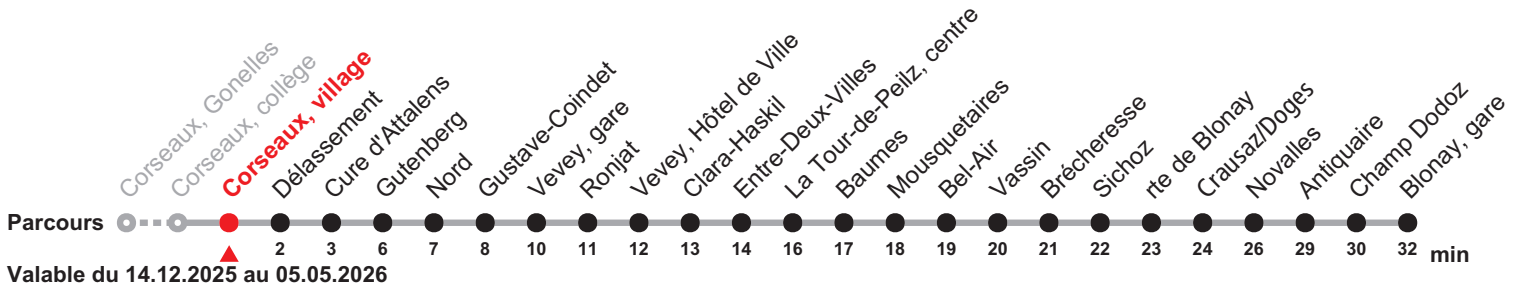

211

Corseaux, Gonelles – Vevey – Blonay, gare

Heure	Lundi-Vendredi sauf 26.12.	Samedi et 26.12.	Dimanche*	Heure
6	13 28 43 58	43	43	6
7	13 28 43 58	13 43	43	7
8	13 28 43	13 43	43	8
9	13 43	13 43	43	9
10	13 43	13 43	43	10
11	13 43	13 43	43	11
12	13 43	13 43	43	12
13	13 45	13 45	43	13
14	15 45	15 53	43	14
15	15 38	23 53	51	15
16	08 23 38 53	23 53	51	16
17	08 23 38 53	23 53	51	17
18	08 23 38 51	23 51	51	18
19	06 21 36	21 51	51	19
20	06 36	21 48	51	20
21	08 40	18		21
22	20	18		22
23	33	18 33		23

Renseignements

* Sont considérés comme des dimanches : 25.12., 01.01., 02.01., 03.04., 06.04., 14.05., 25.05., 01.08. et 21.09.

Tous les arrêts sont sur demande
Faire signe au personnel de conduite

Prochains départs en temps réel
Scanner le QR code

211

Corseaux, Gonelles – Vevey – Blonay, gare

Heure	Lundi-Vendredi sauf 26.12.	Samedi et 26.12.	Dimanche*	Heure
6	14 29 44 59	44	44	6
7	14 29 44 59	14 44	44	7
8	14 29 44	14 44	44	8
9	14 44	14 44	44	9
10	14 44	14 44	44	10
11	14 44	14 44	44	11
12	14 44	14 44	44	12
13	14 46	14 46	44	13
14	16 46	16 54	44	14
15	16 39	24 54	52	15
16	09 24 39 54	24 54	52	16
17	09 24 39 54	24 54	52	17
18	09 24 39 52	24 52	52	18
19	07 22 37	22 52	52	19
20	07 37	22 49	52	20
21	09 41	19		21
22	21	19		22
23	34	19 34		23