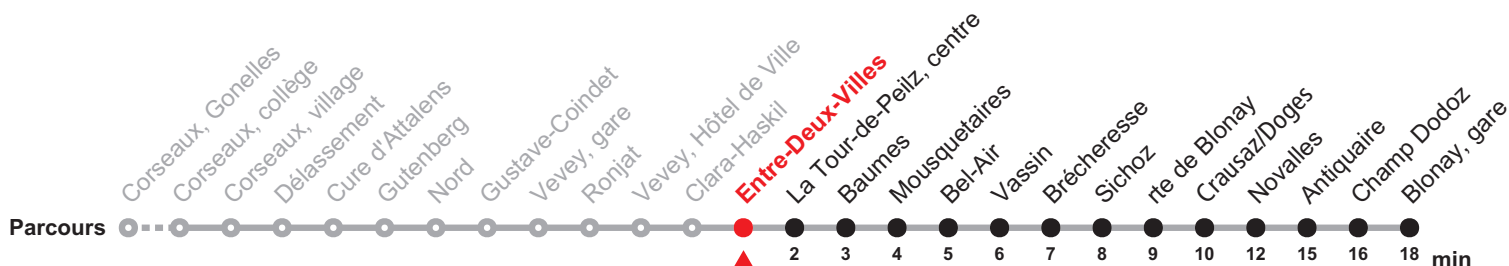

Scanner le QR code

211

Corseaux, Gonelles – Vevey – Blonay, gare

Valable du 14.12.2025 au 05.05.2026

Heure	Lundi-Vendredi sauf 26.12.	Samedi et 26.12.	Dimanche*	Heure
5	58			5
6	28 43 58	58	58	6
7	13 28 43 58	28 58	58	7
8	13 28 43 58	28 58	58	8
9	28 58	28 58	58	9
10	28 58	28 58	58	10
11	28 58	28 58	58	11
12	28 58	28 58	58	12
13	29	29	58	13
14	01 31	01 31	58	14
15	01 31 54	09 39		15
16	09 27 39 54	09 39	06	16
17	09 24 39 54	09 39	06	17
18	09 23 38 53	09 38	06	18
19	06 21 36 51	06 36	06	19
20	19 49	06 34	06	20
21	21 53	01 31	06	21
22	33	31		22
23	46	31 46		23