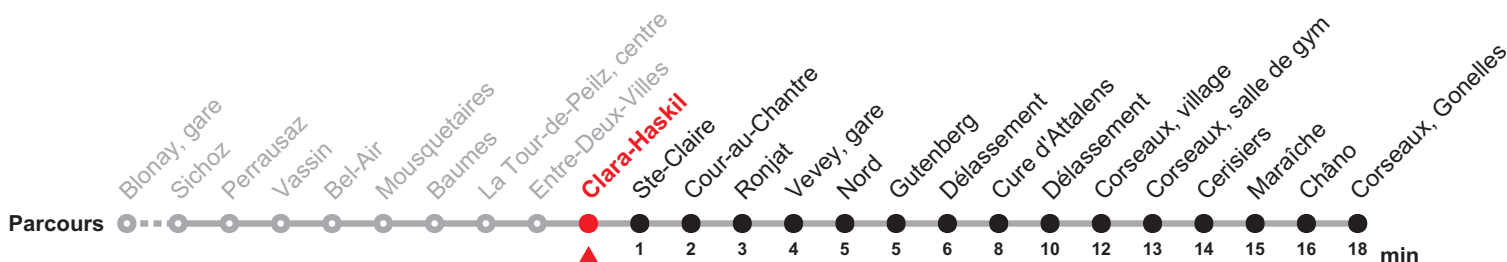

**Tous les arrêts
sont sur demande**

Faire signe au personnel de conduite

**Prochains
départs
en temps réel**
Scanner le QR code

211

Blonay, gare – Vevey – Corseaux, Gonelles

Valable du 14.12.2025 au 05.05.2026