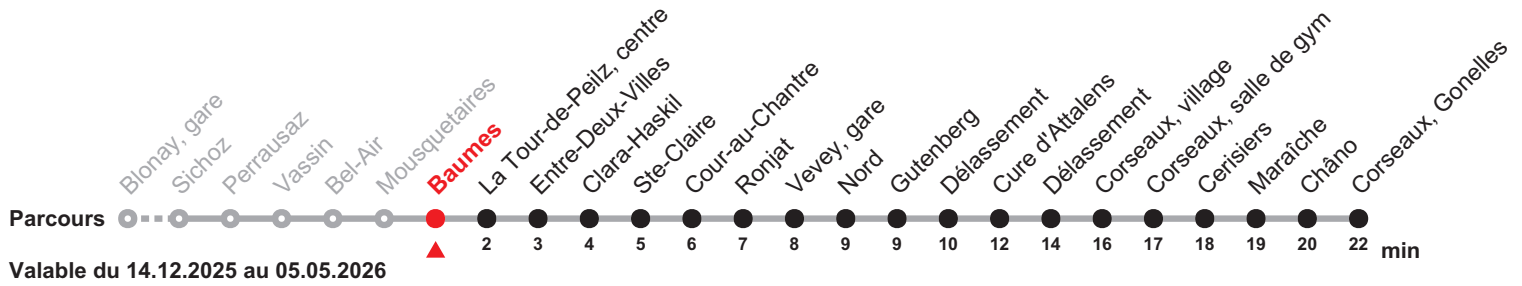

Tous les arrêts
sont sur demande

Faire signe au personnel de conduite

Prochains
départs
en temps réel
Scanner le QR code

211

Blonay, gare – Vevey – Corseaux, Gonelles

Heure	Lundi-Vendredi sauf 26.12.	Samedi et 26.12.	Dimanche*	Heure
6	02 17 32 47	17 47	17	6
7	02 17 32 47	17 47	17	7
8	02 17 32a 43	17 43	17	8
9	17 47	17 47	17	9
10	17 47	17 47	17	10
11	17 47	17 47	17	11
12	17 47	17 47	17	12
13	17 47	17 47	17	13
14	17 47	25 55	17	14
15	10 40	25 55	25	15
16	10 25 40 55	25 55	25	16
17	10 25 40 55	25 55	25	17
18	10 25 40 55	25 55	25	18
19	10 40	25 55	25	19
20	10 44	24 54	25	20
21	16 56	54		21
22		54		22
23	09	09		23