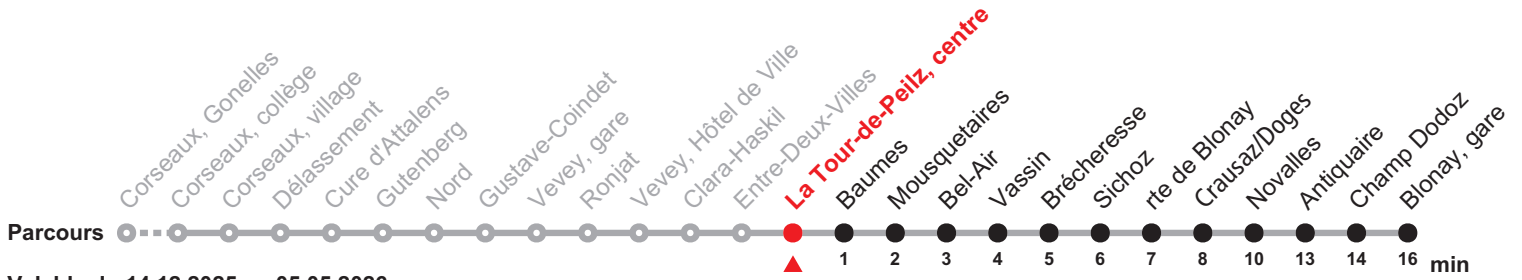

Faire signe au personnel de conduite

Prochains
départs
en temps réel
Scanner le QR code

211

Corseaux, Gonelles – Vevey – Blonay, gare

Valable du 14.12.2025 au 05.05.2026

Heure	Lundi-Vendredi sauf 26.12.	Samedi et 26.12.	Dimanche*	Heure
6	00 30 45			6
7	00 15 30 45	00 30	00	7
8	00 15 30 45	00 30	00	8
9	00 30	00 30	00	9
10	00 30	00 30	00	10
11	00 30	00 30	00	11
12	00 30	00 30	00	12
13	00 31	00 31	00	13
14	03 33	03 33	00	14
15	03 33 56	11 41	00	15
16	11 29 41 56	11 41	08	16
17	11 26 41 56	11 41	08	17
18	11 25 40 55	11 40	08	18
19	08 23 38 53	08 38	08	19
20	21 51	08 36	08	20
21	23 55	03 33	08	21
22	35	33		22
23	48	33 48		23