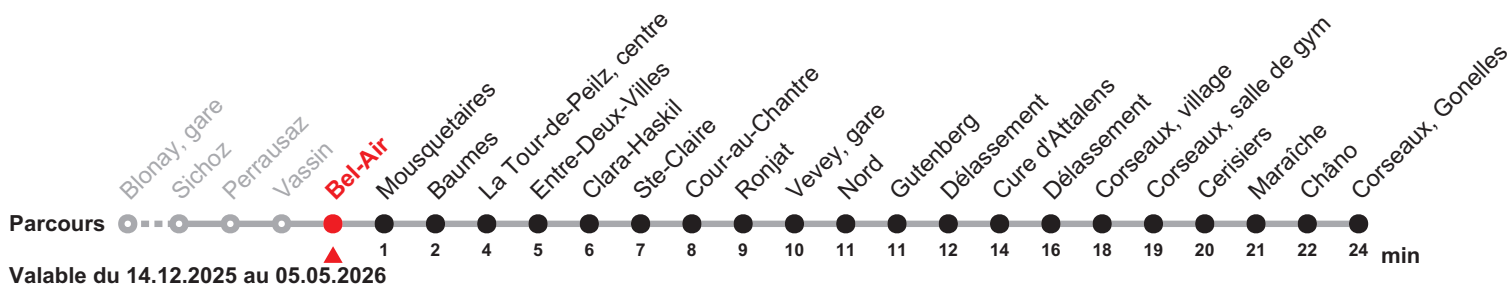

Tous les arrêts sont sur demande

Faire signe au personnel de conduite

Prochains départs en temps réel
Scanner le QR code

211

Blonay, gare – Vevey – Corseaux, Gonelles

Heure	Lundi-Vendredi sauf 26.12.	Samedi et 26.12.	Dimanche*	Heure
6	00 15 30 45	15 45	15	6
7	00 15 30 45	15 45	15	7
8	00 15 30a 41	15 41	15	8
9	15 45	15 45	15	9
10	15 45	15 45	15	10
11	15 45	15 45	15	11
12	15 45	15 45	15	12
13	15 45	15 45	15	13
14	15 45	23 53	15	14
15	08 38	23 53	23	15
16	08 23 38 53	23 53	23	16
17	08 23 38 53	23 53	23	17
18	08 23 38 53	23 53	23	18
19	08 38	23 53	23	19
20	08 42	22 52	23	20
21	14 54	52		21
22		52		22
23	07	07		23