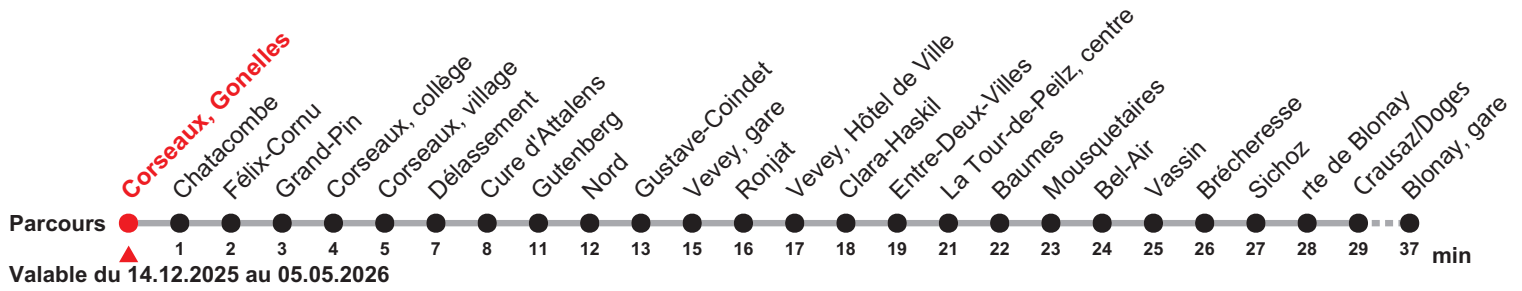

211

Corseaux, Gonelles – Vevey – Blonay, gare

Heure	Lundi-Vendredi sauf 26.12.	Samedi et 26.12.	Dimanche*	Heure
6	09 24 39 54	39	39	6
7	09 24 39 54	09 39	39	7
8	09 24 39	09 39	39	8
9	09 39	09 39	39	9
10	09 39	09 39	39	10
11	09 39	09 39	39	11
12	09 39	09 39	39	12
13	09 41	09 41	39	13
14	11 41	11 49	39	14
15	11 34	19 49	47	15
16	04 19 34 49	19 49	47	16
17	04 19 34 49	19 49	47	17
18	04 19 34 47	19 47	47	18
19	02 17 32	17 47	47	19
20	02 32	17 44	47	20
21	04 36	14		21
22	16	14		22
23	29	14 29		23