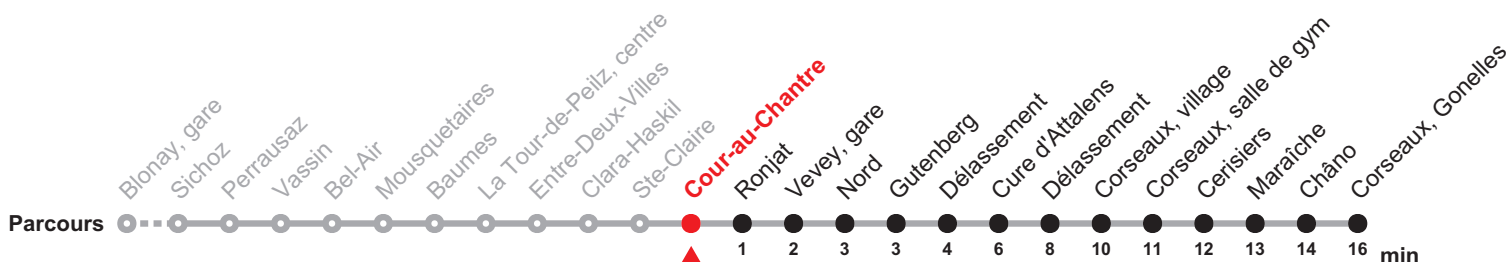

**Tous les arrêts
sont sur demande**

Faire signe au personnel de conduite

**Prochains
départs
en temps réel**
Scanner le QR code

211

Blonay, gare – Vevey – Corseaux, Gonelles

Valable du 14.12.2025 au 05.05.2026