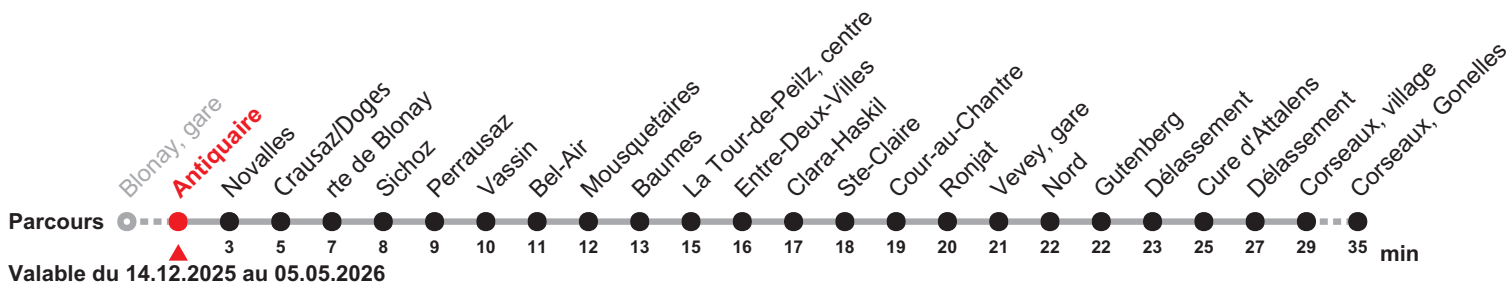

Renseignements

a : Circule seulement jusqu'à Vevey, gare.

Après Corseaux, Gonelles, toutes les courses circulent en direction de Blonay, gare.

* Sont considérés comme des dimanches : 25.12., 01.01., 02.01., 03.04., 06.04., 14.05., 25.05., 01.08. et 21.09.

Tous les arrêts
sont sur demande

Faire signe au personnel de conduite

Prochains
départs
en temps réel

Scanner le QR code

211

Corseaux, Gonelles – Vevey – Blonay, gare

Heure	Lundi-Vendredi sauf 26.12.	Samedi et 26.12.	Dimanche*	Heure
5	49			5
6	04 19 34 49	04 34	04	6
7	04 19 34 49	04 34	04	7
8	04 19a 30	04 30	04	8
9	04 34	04 34	04	9
10	04 34	04 34	04	10
11	04 34	04 34	04	11
12	04 34	04 34	04	12
13	04 34	04 34	04	13
14	04 34 57	12 42	04	14
15	27 57	12 42	12	15
16	12 27 42 57	12 42	12	16
17	12 27 42 57	12 42	12	17
18	12 27 42 57	12 42	12	18
19	27 57	12 42	12	19
20	33	13 43	12	20
21	05 45	43		21
22	58	43 58		22