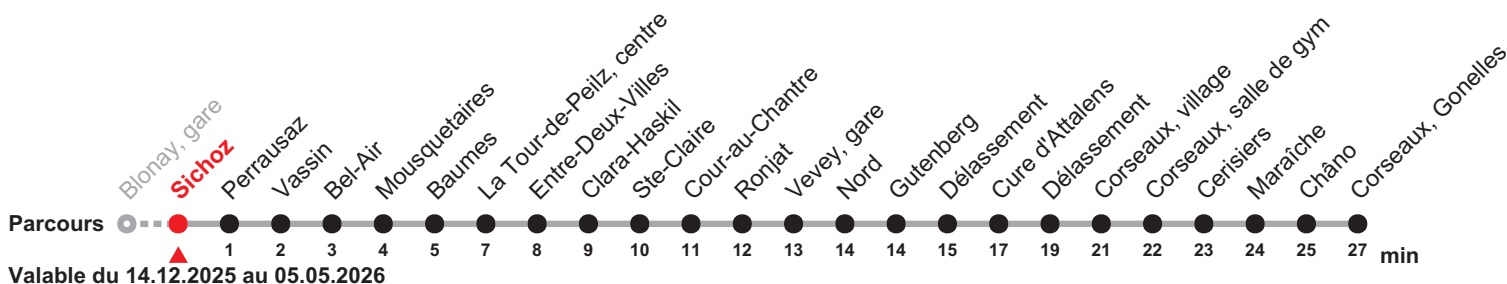

**Tous les arrêts
sont sur demande**

Faire signe au personnel de conduite

**Prochains
départs
en temps réel**
Scanner le QR code

211

Blonay, gare – Vevey – Corseaux, Gonelles

Heure	Lundi-Vendredi sauf 26.12.	Samedi et 26.12.	Dimanche*	Heure
5	57			5
6	12 27 42 57	12 42	12	6
7	12 27 42 57	12 42	12	7
8	12 27 ^a 38	12 38	12	8
9	12 42	12 42	12	9
10	12 42	12 42	12	10
11	12 42	12 42	12	11
12	12 42	12 42	12	12
13	12 42	12 42	12	13
14	12 42	20 50	12	14
15	05 35	20 50	20	15
16	05 20 35 50	20 50	20	16
17	05 20 35 50	20 50	20	17
18	05 20 35 50	20 50	20	18
19	05 35	20 50	20	19
20	05 39	19 49	20	20
21	11 51	49		21
22		49		22
23	04	04		23