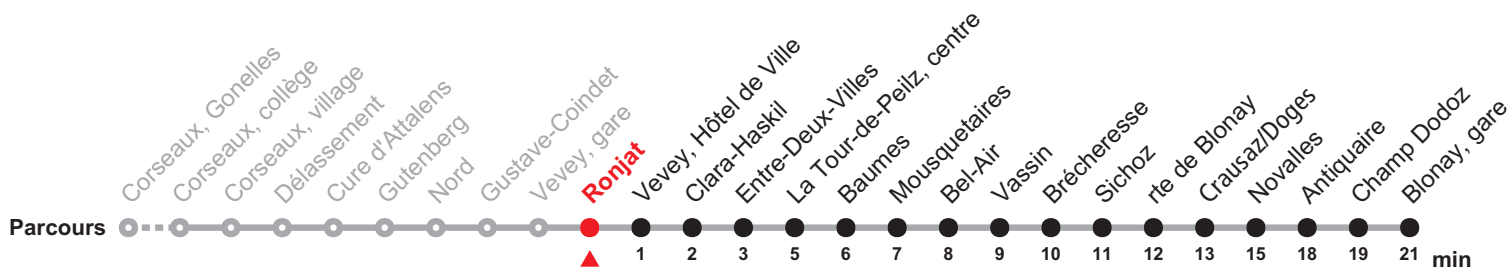

Faire signe au personnel de conduite

Prochains
départs
en temps réel
Scanner le QR code

211

Corseaux, Gonelles – Vevey – Blonay, gare

Valable du 14.12.2025 au 05.05.2026

Heure	Lundi-Vendredi sauf 26.12.	Samedi et 26.12.	Dimanche*	Heure
5	55			5
6	25 40 55	55	55	6
7	10 25 40 55	25 55	55	7
8	10 25 40 55	25 55	55	8
9	25 55	25 55	55	9
10	25 55	25 55	55	10
11	25 55	25 55	55	11
12	25 55	25 55	55	12
13	25 57	25 57	55	13
14	27 57	27	55	14
15	27 50	05 35		15
16	05 20 35 50	05 35	03	16
17	05 20 35 50	05 35	03	17
18	05 20 35 50	05 35	03	18
19	03 18 33 48	03 33	03	19
20	16 46	03 31 58	03	20
21	18 50	28	03	21
22	30	28		22
23	43	28 43		23