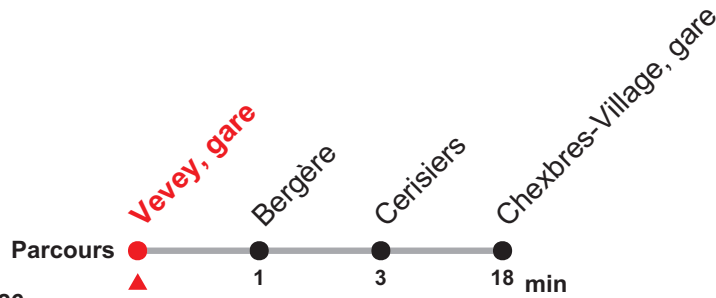

## Vevey, gare – Corseaux – Chexbres-Village, gare

Valable du 14.12.2025 au 12.12.2026

Heure	Lundi-Vendredi sauf 26.12.	Samedi-Dimanche* et 26.12.	Heure
5	19		5
6	19		6
7	19		7
8	19		8
9		19	9
10		19	10
11		19	11
12		19	12
13			13
14			14
15		01	15
16	01	01	16
17	01	01	17
18	01	01	18
19	01		19