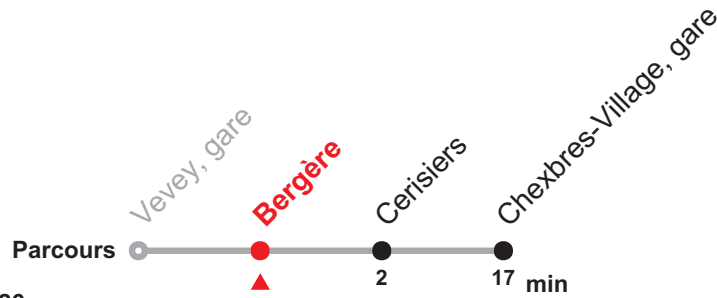

Faire signe au personnel de conduite

Prochains  
départs  
en temps réel  
Scanner le QR code

## Vevey, gare – Corseaux – Chexbres-Village, gare

Valable du 14.12.2025 au 12.12.2026

Heure	Lundi-Vendredi sauf 26.12.	Samedi-Dimanche* et 26.12.	Heure
5	20		5
6	20		6
7	20		7
8	20		8
9		20	9
10		20	10
11		20	11
12		20	12
13			13
14			14
15		02	15
16	02	02	16
17	02	02	17
18	02	02	18
19	02		19