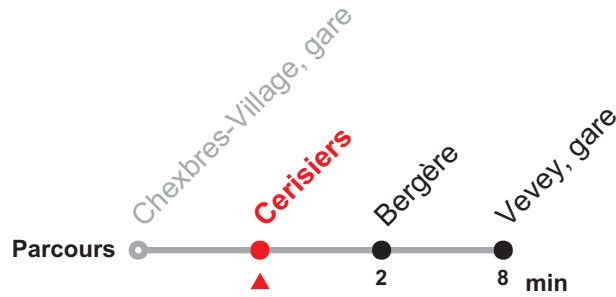

218

Chexbres-Village, gare – Corseaux – Vevey, gare

Valable du 14.12.2025 au 12.12.2026

Heure	Lundi-Vendredi sauf 26.12.	Samedi-Dimanche* et 26.12.	Heure
5	48		5
6	48		6
7	48		7
8	48		8
9		48	9
10		48	10
11		48	11
12		48	12
13			13
14			14
15		30	15
16	30	30	16
17	30	30	17
18	30	30	18
19	30		19

Renseignements

* Sont considérés comme des dimanches : 25.12., 01.01., 02.01., 03.04., 06.04., 14.05., 25.05., 01.08. et 21.09.

Tous les arrêts
sont sur demande

Faire signe au personnel de conduite

Prochains
départs
en temps réel
Scanner le QR code