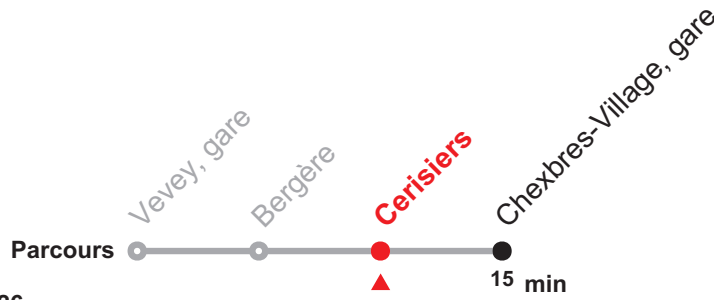

## Vevey, gare – Corseaux – Chexbres-Village, gare

Valable du 14.12.2025 au 12.12.2026

Heure	Lundi-Vendredi sauf 26.12.	Samedi-Dimanche* et 26.12.	Heure
5	20		5
6	20		6
7	20		7
8	20		8
9		20	9
10		20	10
11		20	11
12		20	12
13			13
14			14
15		02	15
16	02	02	16
17	02	02	17
18	02	02	18
19	02		19

Prochains  
départs  
en temps réel  
Scanner le QR code

**218**

**Vevey, gare – Corseaux – Chexbres-Village, gare**

Valable du 14.12.2025 au 12.12.2026

Heure	Lundi-Vendredi sauf 26.12.	Samedi-Dimanche* et 26.12.	Heure
5	22		5
6	22		6
7	22		7
8	22		8
9		22	9
10		22	10
11		22	11
12		22	12
13			13
14			14
15		04	15
16	04	04	16
17	04	04	17
18	04	04	18
19	04		19