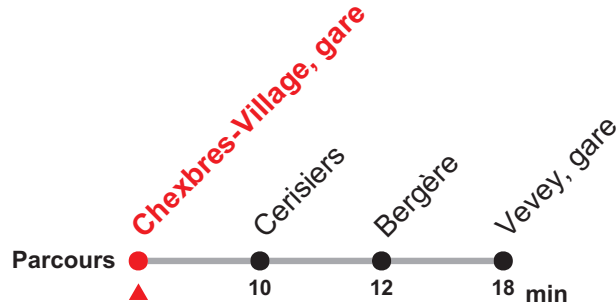

218

Chexbres-Village, gare – Corseaux – Vevey, gare

Valable du 14.12.2025 au 12.12.2026

Heure	Lundi-Vendredi sauf 26.12.	Samedi-Dimanche* et 26.12.	Heure
5	38		5
6	38		6
7	38		7
8	38		8
9		38	9
10		38	10
11		38	11
12		38	12
13			13
14			14
15		20	15
16	20	20	16
17	20	20	17
18	20	20	18
19	20		19

Renseignements

* Sont considérés comme des dimanches : 25.12., 01.01., 02.01., 03.04., 06.04., 14.05., 25.05., 01.08. et 21.09.

Tous les arrêts
sont sur demande

Faire signe au personnel de conduite

Prochains
départs
en temps réel
Scanner le QR code